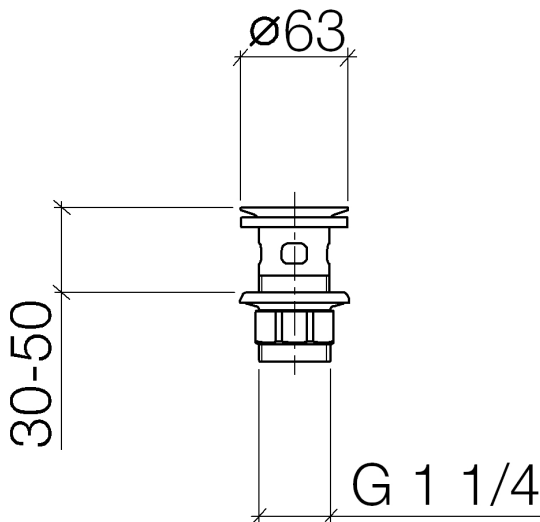

Waschtisch - Deque
Siebventil 1 1/4" - Champagne
Artikelnummer: 10 105 970-47

- Um die überproportional gestiegenen Materialkosten auszugleichen, sehen wir uns leider gezwungen, ab dem 1. Juni 2020 einen Edelmetallzuschlag in Höhe von zehn Prozent für diesen Artikel zu berechnen.
- Der Zuschlag ist nicht im angezeigten Preis enthalten.
- Nur für Becken mit Überlauf geeignet.

Champagne

Auslaufartikel bestellbar bis 30.06.2020

Maßzeichnung

Alle Angaben in mm / inch = mm x 0,0394

Waschtisch - Deque
Siebventil 1 1/4" - Champagne
Artikelnummer: 10 105 970-47

Waschtisch - Deque
Siebventil 1 1/4" - Champagne
Artikelnummer: 10 105 970-47