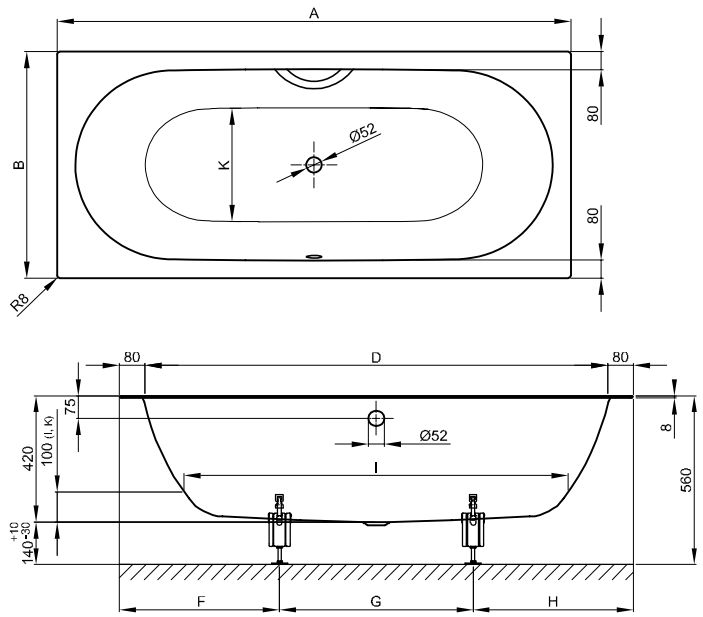

BetteStarlet Spirit

Information

Aufgrund des Falz-Randes, können handelsübliche Wannenanker nicht kombiniert werden. Zur Montage empfehlen wir daher den BetteWannenanker (Art.-Nr. Z0008669).

Für die fachgerechte Montage empfehlen wir den Einsatz des Original-Wannenfuß B23-1500.

Lieferumfang

Inklusive schallreduzierender Antidröhn-Matten.

Abmessung

Bestell-Nr.	Maße in mm	A	B	D	F	G	H	I	K	Nutzinhalt*
1384	1700 × 750 × 420	1700	750	1540	500	700	500	1270	505	122 Liter
1634	1800 × 800 × 420	1800	800	1640	530	740	530	1370	555	155 Liter

*Nutzinhalt: Wassereinhalten abzüglich 70 Liter Verdrängung.