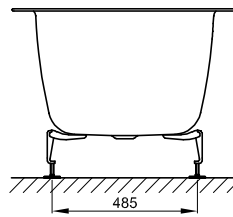

BetteStarlet Spirit

Information

Aufgrund des Falz-Randes, können handelsübliche Wannenanker nicht kombiniert werden. Zur Montage empfehlen wir daher den BetteWannenanker (Art.-Nr. Z0008669).

Für die fachgerechte Montage empfehlen wir den Einsatz des Original-Wannenfuß B23-1500.

Lieferumfang

Inklusive schallreduzierender Antidröhn-Matten.

Abmessung

Bestell-Nr.	Maße in mm	A	B	D	F	G	H	I	K	Nutzinhalt*
1384	1700 × 750 × 420	1700	750	1540	500	700	500	1270	505	122 Liter
1634	1800 × 800 × 420	1800	800	1640	530	740	530	1370	555	155 Liter

*Nutzinhalt: Wassereinhalten abzüglich 70 Liter Verdrängung.