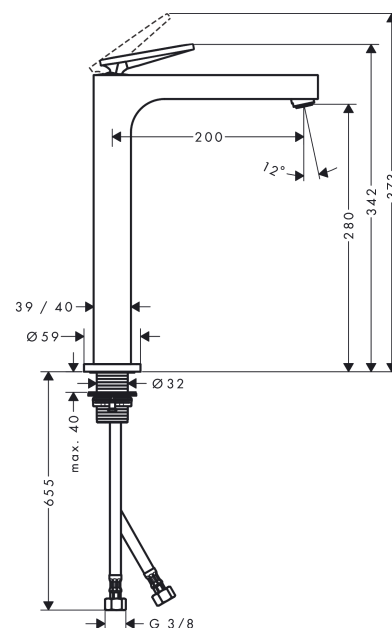

AXOR Citterio Einhebel-Waschtischmischer 280 mit Hebelgriff für Aufsatzwaschtische mit Ablaufgarnitur - Rautenschliff

Oberfläche: **Brushed Bronze** Artikelnummer: **39151140**

Beschreibung

Merkmale

- besteht aus: Einhebel-Waschtischmischer, Ablaufgarnitur
- ComfortZone: 280
- Ausladung: 200 mm
- Auslaufhöhe: 280 mm
- Griffvariante: Hebel
- Strahlart: Normalstrahl
- Maximale Durchflussmenge bei 3 bar: 5 l/min
- Keramikmischsystem
- unverschliessbare Ablaufgarnitur
- Geräuschgruppe: I
- Durchflussklasse: O
- SVGW 2112-7069
- PA-IX 17509/IO

Artikeldetails

TEAM-Nr. 757919.186

Preis exkl. MwSt. 1455.00 CHF

Technologie

Designpreise

Zertifikate / Nachhaltigkeit

Produktabbildung

Maßzeichnung

AXOR Citterio
Einhebel-Waschtischmischer 280 mit Hebelgriff für Aufsatzwaschtische mit Ablaufgarnitur -
Rautenschliff
 Oberfläche: **Brushed Bronze** Artikelnummer: **39151140**

Durchflussdiagramm