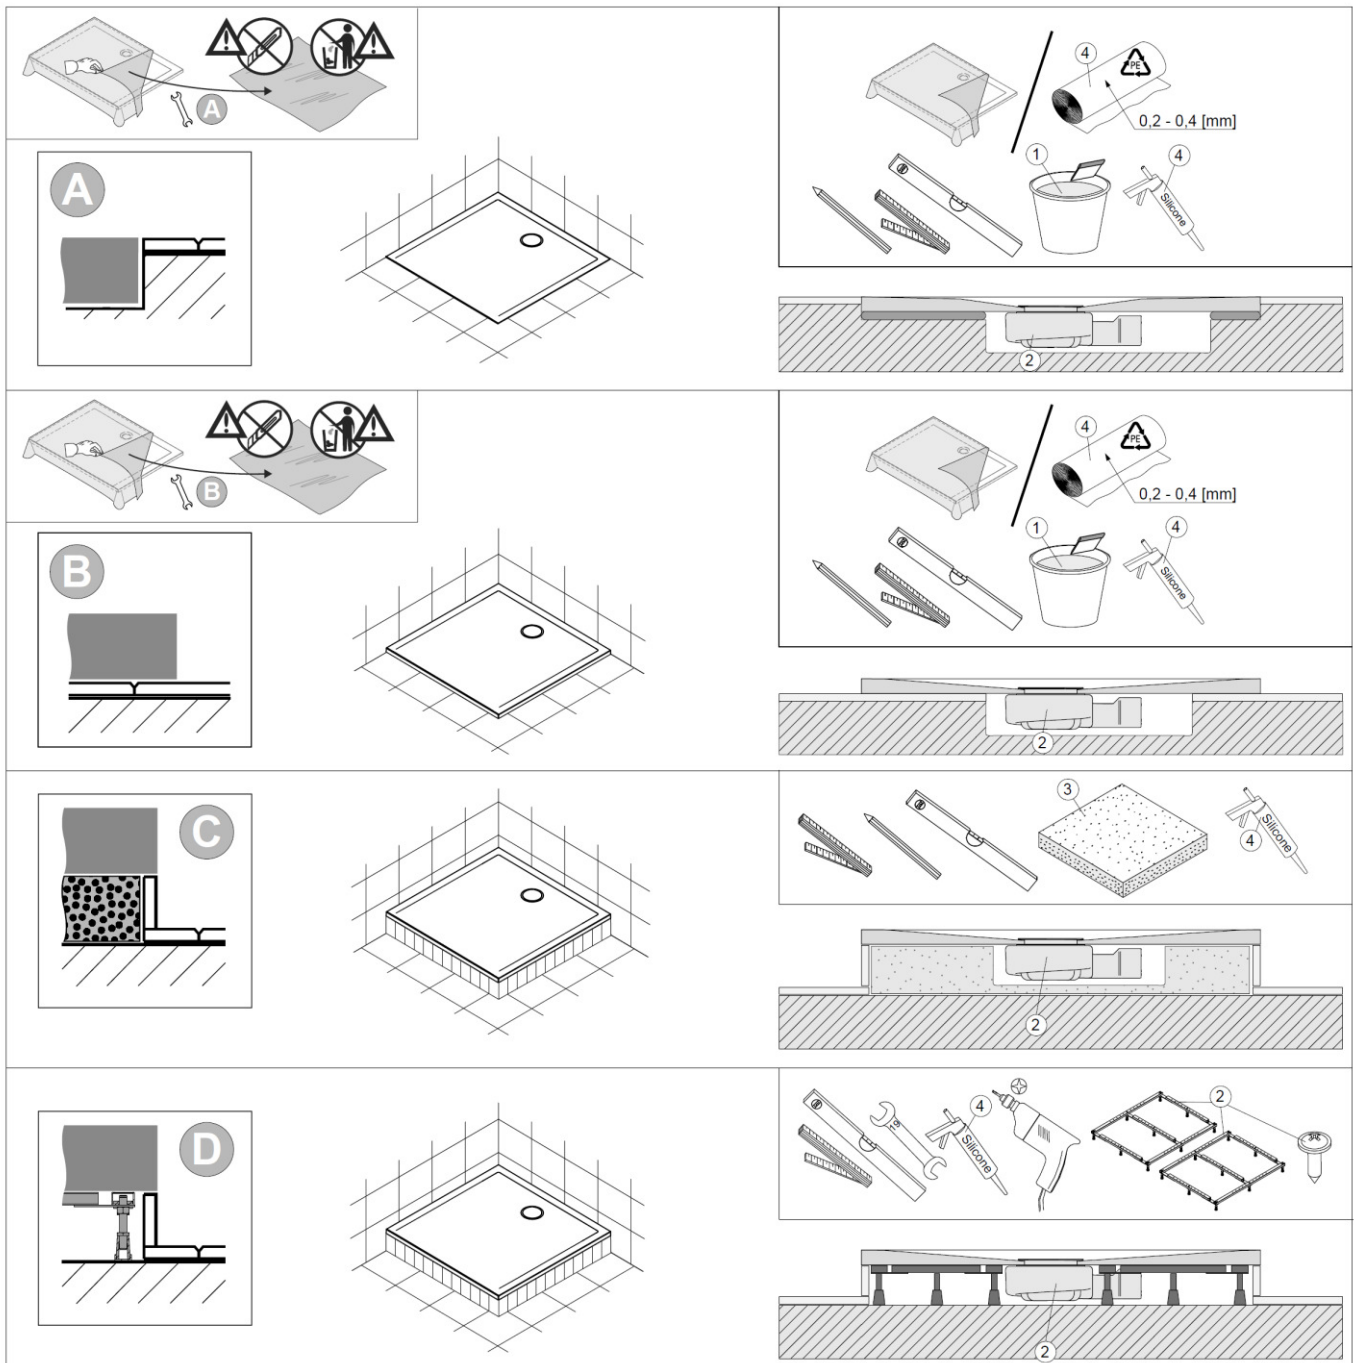

Allgemeine Eigenschaften:

- Solique ist ein Verbundmaterial hauptsächlich aus Dolomit, Harz sowie Härter. Die Oberfläche besteht aus widerstandsfähigem Gelcoat.
- Extrem harte und stabile Materialeigenschaften – d.h. kein Verzug, auch auf großen DW-Flächen.
- Exakt gearbeitete Kanten ermöglichen präzisen Einbau (schmale Silikonnähte).
- Beständig gegen Abrieb und Abnutzung.
- Kratzer bzw. Beschädigungen können mit Politur sowie mit einem Reparaturset beseitigt werden.
- Duschwannen aus Solique können direkt auf den dafür vorgesehenen, ebenen Boden (z.B. Estrich) aufgelegt werden – Füße sowie Gestelle sind nicht erforderlich.
- Solique-Produkte besitzen eine glänzende, glatte Oberfläche und lassen sich hervorragend mit anderen Produkten, wie z.B. Acryl- Badewannen und Keramik kombinieren.
- Solique lässt sich leicht mit handelsüblichen Reinigungsmitteln pflegen.
- Aseptisch: Bakterien und Pilze dringen nicht in die Oberfläche ein.
- Zusätzlich ist eine optionale Antirutschbeschichtung erhältlich, die eine Rutschhemmung nach Rutschklasse C ermöglicht.
- Duschwannen aus Solique entsprechen den Mindest-Anforderungen der schweizerischen Norm SIA 181 sowie den Anforderungen der DIN 4109 bzgl. des Installations-Schallpegel.

60328

Montagevarianten:

Variante A – Bodenbündig

Variante B – auf die Fliesen

Variante C – auf dem Styroporträger

Variante D – auf dem Gestell

Planungsanleitung:

	①	②	③	④
DE	z.B. Schnell-Fliesenkleber	Nicht im Lieferumfang enthalten	z.B. Styroporträger	handelsübliches Silikon und Folie PE / Isolierschaumstoff (Man kann die Folie aus der Verpackung verwenden)