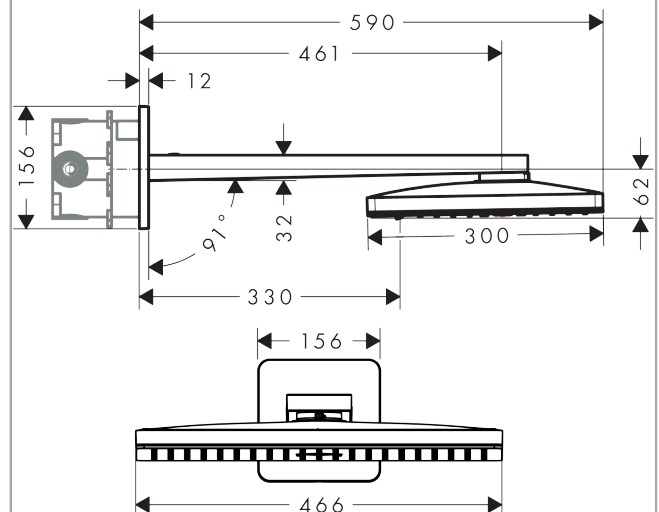

AXOR ShowerSolutions

Kopfbrause 460/300 3jet mit Brausearm und softsquare Rosette

Oberfläche: **Brushed Black Chrome** Artikelnummer: **35276340**

Beschreibung

Merkmale

- besteht aus: Kopfbrause, Brausearm, Rosette
- Brausekopfgrösse: 466 x 300 mm
- Strahlart: Rain, RainStream, MonoRain
- Durchflussmenge Rain (bei 3 bar): 18 l/min
- Durchflussmenge MonoRain (bei 3 Bar): 18 l/min
- Durchflussmenge RainStream (bei 3 bar): 15 l/min
- Maximale Durchflussmenge bei 3 bar: 18 l/min
- Mindestfließdruck: 1,5 bar
- Material Strahlscheibe: Metall
- Brausearmlänge: 460 mm
- Strahlscheibe zur Reinigung abnehmbar
- Kopfbrause zur Reinigung abnehmbar
- Montage: Wand - UP Installation auf iBox
- Anschlussart: Grundkörper

Artikeldetails

Preis exkl. MwSt.

4747.00 CHF

Technologie

Zertifikate / Nachhaltigkeit

Produktabbildung

Maßzeichnung