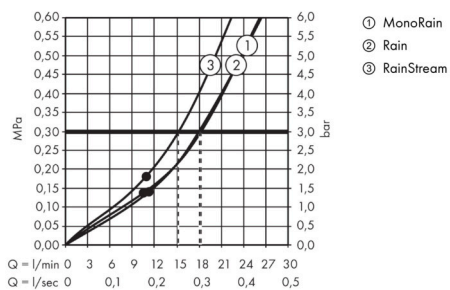

AXOR ShowerSolutions

Kopfbrause 460/300 3jet mit Brausearm und softsquare Rosette

Oberfläche: **Brushed Black Chrome** Artikelnummer: **35276340**

Beschreibung

Merkmale

- besteht aus: Kopfbrause, Brausearm, Rosette
- Brausekopfgrösse: 466 x 300 mm
- Strahlart: Rain, RainStream, MonoRain
- Durchflussmenge Rain (bei 3 bar): 18 l/min
- Durchflussmenge MonoRain (bei 3 Bar): 18 l/min
- Durchflussmenge RainStream (bei 3 bar): 15 l/min
- Maximale Durchflussmenge bei 3 bar: 18 l/min
- Mindestfließdruck: 1,5 bar
- Material Strahlscheibe: Metall
- Brausearmlänge: 460 mm
- Strahlscheibe zur Reinigung abnehmbar
- Kopfbrause zur Reinigung abnehmbar
- Montage: Wand - UP Installation auf iBox
- Anschlussart: Grundkörper

Artikeldetails

Preis exkl. MwSt.

4747.00 CHF

Technologie

Zertifikate / Nachhaltigkeit

Produktabbildung

Maßzeichnung

Durchflussdiagramm

Die Verbrauchswerte wurden praxisnah mit den dazugehörigen Armaturen (Thermostat/Mischer/Unterputzventil) gemessen.