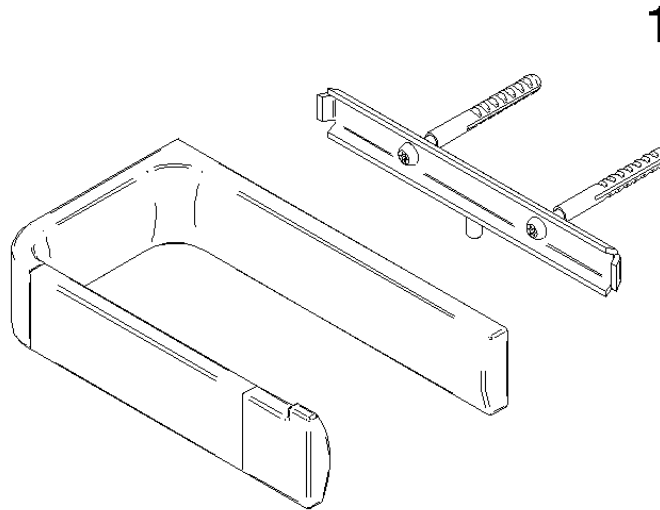

83 500 976 Produktversion ab 01.04.2024

- Stichmaß 61 mm
- Breite 155 mm
- Höhe: 37 mm
- Ausladung 89 mm

	Chrom	83 500 976-00
	Platin gebürstet	83 500 976-06
	Dark Chrome	83 500 976-19
	Light Gold gebürstet	83 500 976-27
	Gold gebürstet (PVD)	83 500 976-37
	Chrom gebürstet	83 500 976-93
	Dark Platinum gebürstet	83 500 976-99

83 500 976 Produktversion ab 01.04.2024

mm [inches]

83 500 976 Produktversion ab 01.04.2024

Ersatzteile für die
anderen
Oberflächenvarianten
finden Sie hier: Platin
gebürstet

Ersatzteilstückliste

Nr.	Artikelnummer	Benennung	Verbaumenge	Lieferzeit
1	90 30 30 244 00 90	Befestigungssatz -	1,00	2