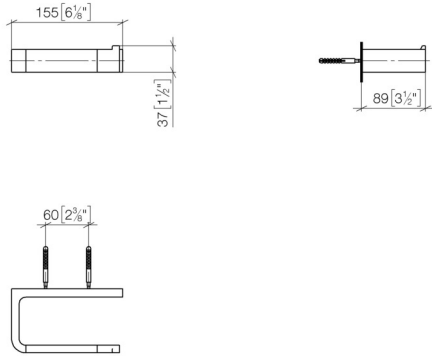

83 500 976 Produktversion ab 01.04.2024

- Stichmaß 61 mm
- Breite 155 mm
- Höhe: 37 mm
- Ausladung 89 mm

	Chrom	83 500 976-00
	Platin gebürstet	83 500 976-06
	Dark Chrome	83 500 976-19
	Light Gold gebürstet	83 500 976-27
	Gold gebürstet (PVD)	83 500 976-37
	Chrom gebürstet	83 500 976-93
	Dark Platinum gebürstet	83 500 976-99

83 500 976 Produktversion ab 01.04.2024

mm [inches]

83 500 976 Produktversion ab 01.04.2024

Ersatzteile für die
anderen
Oberflächenvarianten
finden Sie hier: Platin
gebürstet

Ersatzteilstückliste

Nr.	Artikelnummer	Benennung	Verbaumenge	Lieferzeit
1	90 30 30 244 00 90	Befestigungssatz -	1,00	2