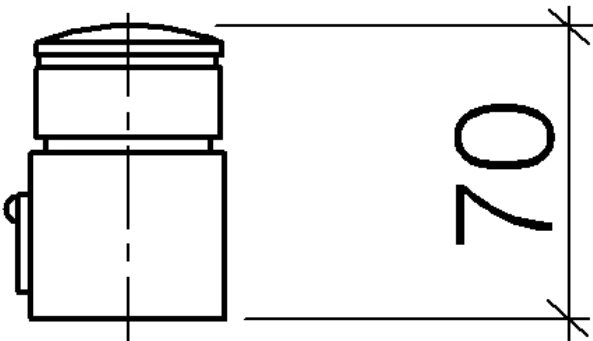

Dusche - Madison
Skalengriff - messing
Artikelnummer: 11 420 220-09

messing

Maßzeichnung

Alle Angaben in mm / inch = mm x 0,0394

Dusche - Madison

Skalengriff - messing

Artikelnummer: 11 420 220-09

Dusche - Madison
Skalengriff - messing
Artikelnummer: 11 420 220-09