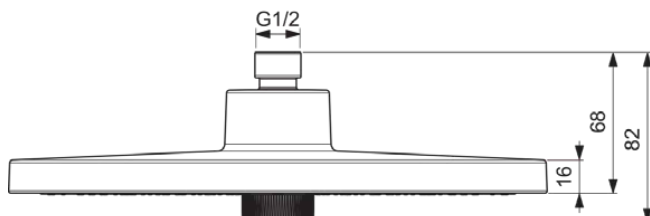

IDEALRAIN ALU+

BE224AA

IDEALRAIN ALU+ | Kopfbrause 260x260x82 mm in chrom | Strahlregler, Variable Strahlarten

Bild & Zeichnung

Allgemeine Informationen

Produktkategorie:	Regenbrausen
Produktart:	Kopfbrause
Marke:	Ideal Standard
Kollektion:	IDEALRAIN ALU+
Colour:	AA - Chrom
Oberflächenbeschaffenheit:	glänzend
Höhe (mm):	82
Breite (mm):	260
Ausladung (mm):	260
Befestigungsart:	Überwurfmutter
Nettogewicht (kg):	0.64
EAN Code:	3800861139577

Features

Strahlregler

Variable Strahlarten

Produktspezifikationen

Einstellbarer Sprühmodus:	Ja
Anzahl der Strahlarten:	2
Farbcode:	AA
Farbbeschreibung:	chrom
Easy clean Düsen:	Ja
Material:	Kunststoff
PVD Technologie:	Nein
Smartshine:	Ja
Oberflächenschutz:	verchromt
Oberflächenbeschaffenheit:	glänzend
Schwenkbare Kopfbrause:	Ja
Sprühart:	Seidenregen / Regen
Wassersparend:	Ja
Mit Durchflussbegrenzer:	Ja
Mit Duschanschluss:	Nein
Befestigungsart:	Überwurfmutter