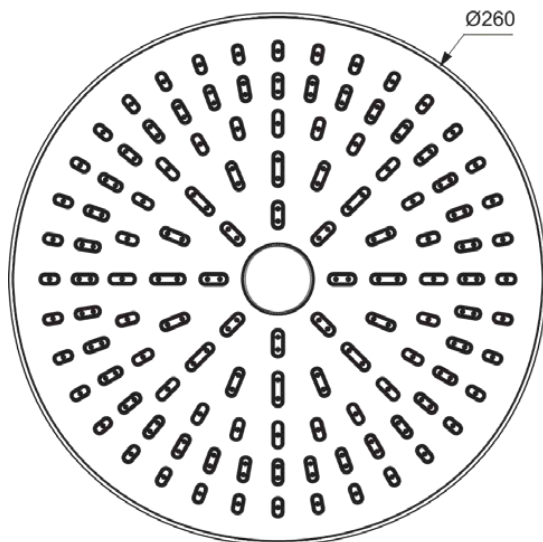

IDEALRAIN ALU+

BE224AA

IDEALRAIN ALU+ | Kopfbrause 260x260x82 mm in chrom | Strahlregler, Variable Strahlarten

Bild & Zeichnung

Allgemeine Informationen

Produktkategorie:	Regenbrausen
Produktart:	Kopfbrause
Marke:	Ideal Standard
Kollektion:	IDEALRAIN ALU+
Colour:	AA - Chrom
Oberflächenbeschaffenheit:	glänzend
Höhe (mm):	82
Breite (mm):	260
Ausladung (mm):	260
Befestigungsart:	Überwurfmutter
Nettogewicht (kg):	0.64
EAN Code:	3800861139577

Features

Strahlregler

Variable Strahlarten

Produktspezifikationen

Einstellbarer Sprühmodus:	Ja
Anzahl der Strahlarten:	2
Farbcode:	AA
Farbbeschreibung:	chrom
Easy clean Düsen:	Ja
Material:	Kunststoff
PVD Technologie:	Nein
Smartshine:	Ja
Oberflächenschutz:	verchromt
Oberflächenbeschaffenheit:	glänzend
Schwenkbare Kopfbrause:	Ja
Sprühart:	Seidenregen / Regen
Wassersparend:	Ja
Mit Durchflussbegrenzer:	Ja
Mit Duschanschluss:	Nein
Befestigungsart:	Überwurfmutter