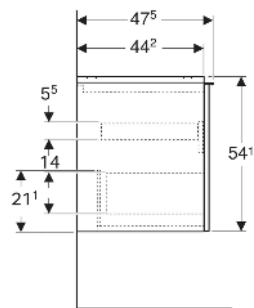

Geberit Acanto Unterschrank für Waschtisch, mit einer Schublade und einer Innenschublade

EIGENSCHAFTEN

- FSC™ C134279 zertifiziert
- Wandhängend
- Mit einer Schublade
- Mit einer Innenschublade
- Griff zum Öffnen
- Griff austauschbar
- Schublade mit Selbsteinzug
- Schublade ohne Geruchsverschlussausschnitt
- Feuchtigkeitsbeständig
- Vormontiert geliefert

TECHNISCHE DATEN

Werkstoff	Hochverdichtete Dreischicht-Holzspanplatte
Schubladenbelastung max.	20 kg

LIEFERUMFANG

- Unterschrank für Waschtisch
- Befestigungsmaterial

ZUBEHÖR

- Geberit Handtuchhalter für Badezimmermöbel
- Geberit Griff

- Geberit Lichtleiste für Schublade, links und rechts, Länge 35 cm
- Geberit Set Schubladeneinsätze für obere Schublade
- Geberit Steckdosenelement mit Netzstecker
- Geberit Steckdosenelement mit ComfortLight-Modul
- Geberit Handtuchhalter für Badezimmermöbel
- Geberit Set Füße schmal

Art.-Nr.	Mix & Match	Farbe / Oberfläche	B cm	B1 cm	B2 cm	B3 cm	Breite Waschtisch cm	H cm	T cm	VE1 St
503.006.JK.2	Ja	Korpus: lava / lackiert matt Front: lava / Glas glänzend Griff: lava / pulverbeschichtet matt	118.4	113	115.2	113	120	54.1	47.5	1