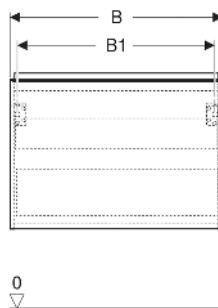

Geberit Acanto Unterschrank für Waschtisch, mit einer Schublade und einer Innenschublade

EIGENSCHAFTEN

- FSC™ C134279 zertifiziert
- Wandhängend
- Mit einer Schublade
- Mit einer Innenschublade
- Griff zum Öffnen
- Griff austauschbar
- Schublade mit Selbsteinzug
- Schublade ohne Geruchsverschlussausschnitt
- Feuchtigkeitsbeständig
- Vormontiert geliefert

TECHNISCHE DATEN

Werkstoff	Hochverdichtete Dreischicht-Holzspanplatte
Schubladenbelastung max.	20 kg

LIEFERUMFANG

- Unterschrank für Waschtisch
- Befestigungsmaterial

ZUBEHÖR

- Geberit Handtuchhalter für Badezimmermöbel
- Geberit Griff

- Geberit Lichtleiste für Schublade, links und rechts, Länge 35 cm
- Geberit Set Schubladeneinsätze für obere Schublade
- Geberit Steckdosenelement mit Netzstecker
- Geberit Steckdosenelement mit ComfortLight-Modul
- Geberit Handtuchhalter für Badezimmermöbel
- Geberit Set Füße schmal

Art.-Nr.	Mix & Match	Farbe / Oberfläche	B cm	B1 cm	B2 cm	B3 cm	Breite Waschtisch cm	H cm	T cm	VE1 St
503.006.JK.2	Ja	Korpus: lava / lackiert matt Front: lava / Glas glänzend Griff: lava / pulverbeschichtet matt	118.4	113	115.2	113	120	54.1	47.5	1