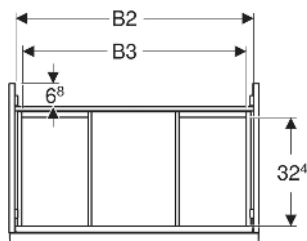

Geberit Acanto Unterschrank für Waschtisch, mit einer Schublade und einer Innenschublade

EIGENSCHAFTEN

- FSC™ C134279 zertifiziert
- Wandhängend
- Mit einer Schublade
- Mit einer Innenschublade
- Griff zum Öffnen
- Griff austauschbar
- Schublade mit Selbsteinzug
- Schublade ohne Geruchsverschlussausschnitt
- Feuchtigkeitsbeständig
- Vormontiert geliefert

TECHNISCHE DATEN

Werkstoff	Hochverdichtete Dreischicht-Holzspanplatte
Schubladenbelastung max.	20 kg

LIEFERUMFANG

- Unterschrank für Waschtisch
- Befestigungsmaterial

ZUBEHÖR

- Geberit Handtuchhalter für Badezimmermöbel
- Geberit Griff

- Geberit Lichtleiste für Schublade, links und rechts, Länge 35 cm
- Geberit Set Schubladeneinsätze für obere Schublade
- Geberit Steckdosenelement mit Netzstecker
- Geberit Steckdosenelement mit ComfortLight-Modul
- Geberit Handtuchhalter für Badezimmermöbel
- Geberit Set Füße schmal

Art.-Nr.	Mix & Match	Farbe / Oberfläche	B cm	B1 cm	B2 cm	B3 cm	Breite Waschtisch cm	H cm	T cm	VE1 St
503.006.JK.2	Ja	Korpus: lava / lackiert matt Front: lava / Glas glänzend Griff: lava / pulverbeschichtet matt	118.4	113	115.2	113	120	54.1	47.5	1