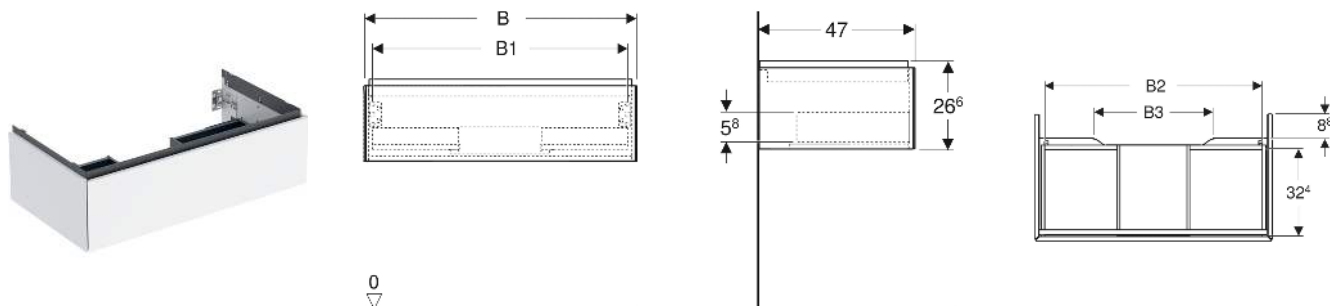

Geberit ONE Unterschrank für Waschtisch, mit einer Schublade

EIGENSCHAFTEN

- FSC™ C134279 zertifiziert
- Wandhängend
- Komplettnutzbarer Stauraum in oberer Schublade
- Mit einer Schublade
- Push-to-open-Mechanismus zum Öffnen
- Schublade mit Selbsteinzug
- Vormontiert geliefert
- Feuchtigkeitsbeständig

TECHNISCHE DATEN

Werkstoff Hochverdichtete Dreischicht-Holzspanplatte

Schubladenbelastung max. 20 kg

LIEFERUMFANG

- Unterschrank für Waschtisch
- Befestigungsmaterial

ZUBEHÖR

- Geberit Lichteiste für Schublade, links und rechts, Länge 35 cm

- Geberit Set Schubladeneinsätze für obere Schublade
- Geberit Steckdosenelement mit Netzstecker
- Geberit Steckdosenelement mit ComfortLight-Modul
- Geberit Handtuchhalter für Badezimmermöbel

INFO

- Für die Installation des Unterschrankes wird ein Geberit Waschbeckenanschluss, Raumsparmodell benötigt. Siehe Sortimentsübersicht Waschtisch-Serie oder Onlinekatalog, Zubehör Waschtische.
- Mix & Match: Artikel gleicher Breite sind in den Serien Geberit ONE, Acanto, iCon frei kombinierbar

Art-Nr.	Mix & Match	Farbe / Oberfläche	B cm	B1 cm	B2 cm	B3 cm	Breite Waschtisch cm	H cm	T cm	VE1 St.
505.075.00.1	Ja	weiß / lackiert hochglänzend	118.4	113	110.9	74.4	120	26.6	47	1