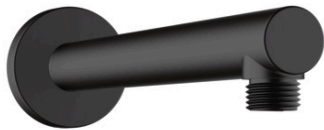

Vernis Blend

Brausearm 24 cm

Oberfläche: **Matt Black** Artikelnummer: **27809670**

Beschreibung

Merkmale

- Länge: 240 mm
- Schaft Ø: 26 mm
- Installationsart: Aufputzmontage
- Material: Messing
- Ausführung: 90° Winkel
- Anschlussart: G 1/2

Artikeldetails

Preis exkl. MwSt.

79.60 CHF

Produktabbildung