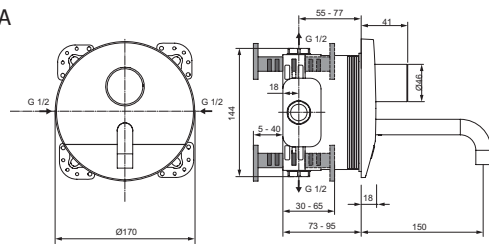

Baujahr:

A6149AA

A6153AA

Oberflächen

AA Chrom

Produkt

Sensor-Wand-Waschtischarmatur UP Bausatz 2 (150mm Auslauf; Temperatureinstellung über Spezialwerkzeug; Batteriebetrieben)

Artikel-Nr.

A6149AA

Durchfluss bei 3 bar

r-Wand-Waschtischarmatur UP Bausatz 2 (230mm Auslauf; Temperatureinstellung über Spezialwerkzeug; Batteriebetrieben)

A6153AA

Pos.	Bezeichnung	Ersatzteil- Bestell-Nummer	Liefermenge
1	UP-Körper für Thermostat		
2	Schraubenset komplett	A960890NU	1 Set
3	RV-Stop Einheit kalt	F961049NU	1 St.
4	Magnetventil 6V G1/2	F961050NU	1 St.
5	Überwurfmutter		
6	Schraube M43x 25 Din 7984		
7	Abdeckkappe	F961068AA	1 Set
8	Gewindestift M4x8 DIN914		
9	Adapter		
10	O-Ring Ø37,82 x 1,78	N041731NU	5 St.
11	Thermostatkartusche Thermische Desinfektion incl. Pos 34	F961069NU	1 Set
12	Auslauf		
13	O-Ring Ø17x2,5	A963143NU	1 Set
14	O-Ring Ø14x1,78	A962605NU	2 St.
15	Wartungs-Set Kartusche G1/2	A962230NU	1 Set
16	Schraube M4 x 35		
17	RV-Stop Einheit warm	F961052NU	1 St.
18	Klemmhülse	F960903NU	2 St.
19	Sensor komplett und Pos. 24	F961053NU	1 Set
20	O-Ring Ø10x2	A963495NU	1 St.
21	O-Ring Ø7 x 1,2	A960457NU	1 St.
22	Rosettenhalter komplett	F961054NU	1 St.
23	Kabeldurchführung	F961074NU	2 St.
24	O-Ring Ø15,6x1,78	A961182NU	2 St.
25	Rosette	F961075AA	1 St.
26	Verbindungsniessel Auslauf kompl.	F961055NU	1 St.
27	Gewindestift M4 x 4 DIN916	A962270NU	1 Set
28	Auslauf 150 mm	A861024AA	1 St.
	Auslauf 230 mm	A861025AA	1 St.
29	Strahlregler 8 l mit Schlüssel	F961056NU	1 St.
30	Batteriegehäuse	F961038NU	1 St.
31	Batterie 6V CR-P2	A960161NU	1 St.
32	Verlängerungsset 20 mm	A960704NU	1 Set
	Verlängerungsset 40 mm	A962476NU	1 Set
33	Distanzrahmen	F961057AA	1 St.
34	Griffhebel Desinf. (in Pos. 11 beinhaltet)	F961070NU	1 St.
35	Absperrstopfen mit O-Ring Ø12x1,5	F961125NU	1 St.