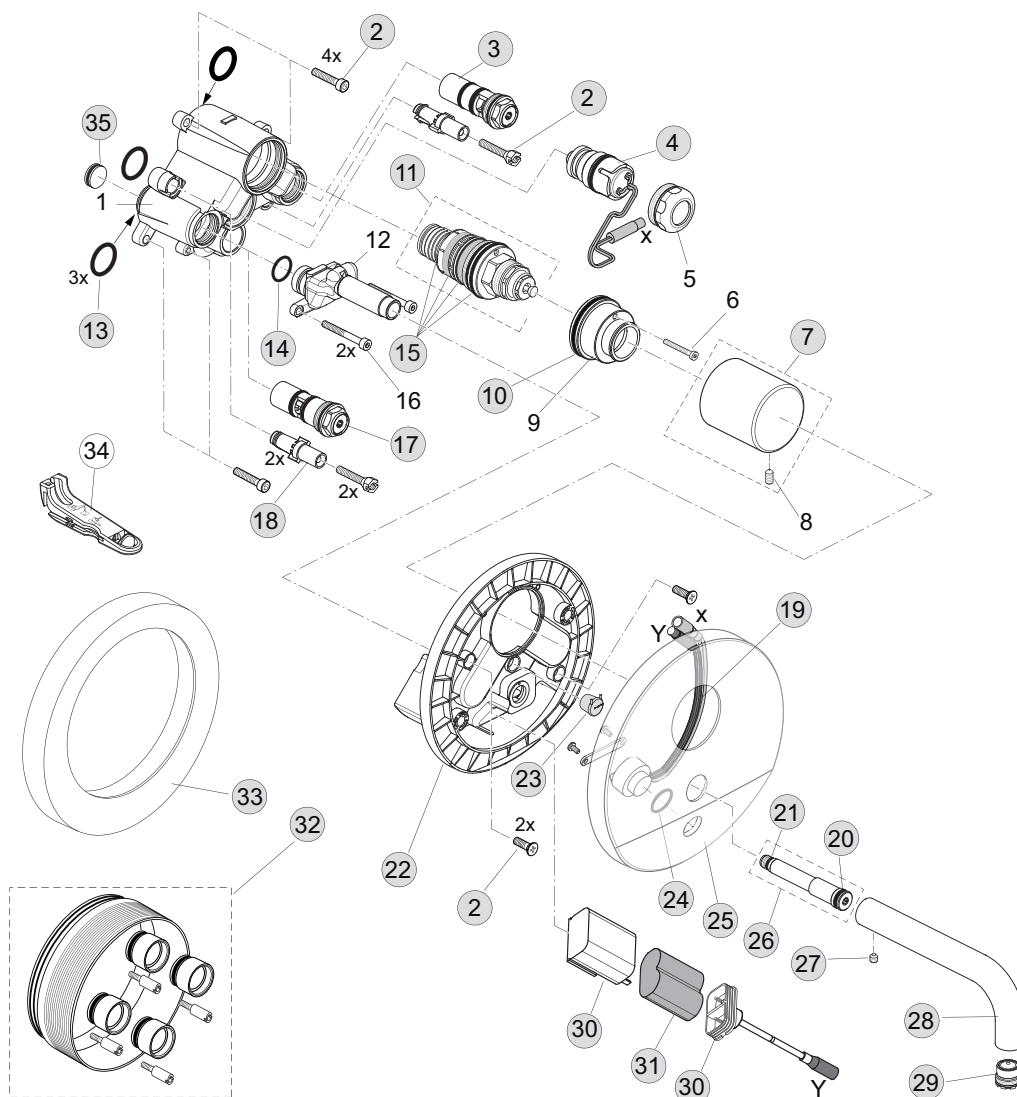

Baujahr:

A6149AA

A6153AA

Oberflächen

AA Chrom

Produkt

Sensor-Wand-Waschtischarmatur UP Bausatz 2 (150mm Auslauf; Temperatureinstellung über Spezialwerkzeug; Batteriebetrieben)

Artikel-Nr.

A6149AA

Durchfluss bei 3 bar

r-Wand-Waschtischarmatur UP Bausatz 2 (230mm Auslauf; Temperatureinstellung über Spezialwerkzeug; Batteriebetrieben)

A6153AA

Pos.	Bezeichnung	Ersatzteil- Bestell-Nummer	Liefermenge
1	UP-Körper für Thermostat		
2	Schraubenset komplett	A960890NU	1 Set
3	RV-Stop Einheit kalt	F961049NU	1 St.
4	Magnetventil 6V G1/2	F961050NU	1 St.
5	Überwurfmutter		
6	Schraube M43x 25 Din 7984		
7	Abdeckkappe	F961068AA	1 Set
8	Gewindestift M4x8 DIN914		
9	Adapter		
10	O-Ring Ø37,82 x 1,78	N041731NU	5 St.
11	Thermostatkartusche Thermische Desinfektion incl. Pos 34	F961069NU	1 Set
12	Auslauf		
13	O-Ring Ø17x2,5	A963143NU	1 Set
14	O-Ring Ø14x1,78	A962605NU	2 St.
15	Wartungs-Set Kartusche G1/2	A962230NU	1 Set
16	Schraube M4 x 35		
17	RV-Stop Einheit warm	F961052NU	1 St.
18	Klemmhülse	F960903NU	2 St.
19	Sensor komplett und Pos. 24	F961053NU	1 Set
20	O-Ring Ø10x2	A963495NU	1 St.
21	O-Ring Ø7 x 1,2	A960457NU	1 St.
22	Rosettenhalter komplett	F961054NU	1 St.
23	Kabeldurchführung	F961074NU	2 St.
24	O-Ring Ø15,6x1,78	A961182NU	2 St.
25	Rosette	F961075AA	1 St.
26	Verbindungsniessel Auslauf kompl.	F961055NU	1 St.
27	Gewindestift M4 x 4 DIN916	A962270NU	1 Set
28	Auslauf 150 mm	A861024AA	1 St.
	Auslauf 230 mm	A861025AA	1 St.
29	Strahlregler 8 l mit Schlüssel	F961056NU	1 St.
30	Batteriegehäuse	F961038NU	1 St.
31	Batterie 6V CR-P2	A960161NU	1 St.
32	Verlängerungsset 20 mm	A960704NU	1 Set
	Verlängerungsset 40 mm	A962476NU	1 Set
33	Distanzrahmen	F961057AA	1 St.
34	Griffhebel Desinf. (in Pos. 11 beinhaltet)	F961070NU	1 St.
35	Absperrstopfen mit O-Ring Ø12x1,5	F961125NU	1 St.