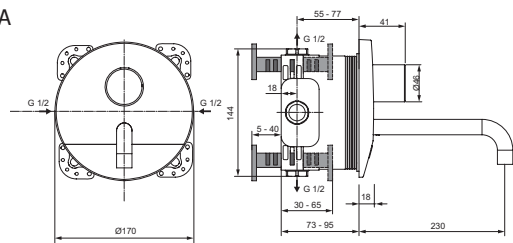

Baujahr:

A6149AA

A6153AA

Oberflächen

AA Chrom

Produkt

Sensor-Wand-Waschtischarmatur UP Bausatz 2 (150mm Auslauf; Temperatureinstellung über Spezialwerkzeug; Batteriebetrieben)

Artikel-Nr.

A6149AA

Durchfluss bei 3 bar

r-Wand-Waschtischarmatur UP Bausatz 2 (230mm Auslauf; Temperatureinstellung über Spezialwerkzeug; Batteriebetrieben)

A6153AA

Pos.	Bezeichnung	Ersatzteil- Bestell-Nummer	Liefermenge
1	UP-Körper für Thermostat		
2	Schraubenset komplett	A960890NU	1 Set
3	RV-Stop Einheit kalt	F961049NU	1 St.
4	Magnetventil 6V G1/2	F961050NU	1 St.
5	Überwurfmutter		
6	Schraube M43x 25 Din 7984		
7	Abdeckkappe	F961068AA	1 Set
8	Gewindestift M4x8 DIN914		
9	Adapter		
10	O-Ring Ø37,82 x 1,78	N041731NU	5 St.
11	Thermostatkartusche Thermische Desinfektion incl. Pos 34	F961069NU	1 Set
12	Auslauf		
13	O-Ring Ø17x2,5	A963143NU	1 Set
14	O-Ring Ø14x1,78	A962605NU	2 St.
15	Wartungs-Set Kartusche G1/2	A962230NU	1 Set
16	Schraube M4 x 35		
17	RV-Stop Einheit warm	F961052NU	1 St.
18	Klemmhülse	F960903NU	2 St.
19	Sensor komplett und Pos. 24	F961053NU	1 Set
20	O-Ring Ø10x2	A963495NU	1 St.
21	O-Ring Ø7 x 1,2	A960457NU	1 St.
22	Rosettenhalter komplett	F961054NU	1 St.
23	Kabeldurchführung	F961074NU	2 St.
24	O-Ring Ø15,6x1,78	A961182NU	2 St.
25	Rosette	F961075AA	1 St.
26	Verbindungsniessel Auslauf kompl.	F961055NU	1 St.
27	Gewindestift M4 x 4 DIN916	A962270NU	1 Set
28	Auslauf 150 mm	A861024AA	1 St.
	Auslauf 230 mm	A861025AA	1 St.
29	Strahlregler 8 l mit Schlüssel	F961056NU	1 St.
30	Batteriegehäuse	F961038NU	1 St.
31	Batterie 6V CR-P2	A960161NU	1 St.
32	Verlängerungsset 20 mm	A960704NU	1 Set
	Verlängerungsset 40 mm	A962476NU	1 Set
33	Distanzrahmen	F961057AA	1 St.
34	Griffhebel Desinf. (in Pos. 11 beinhaltet)	F961070NU	1 St.
35	Absperrstopfen mit O-Ring Ø12x1,5	F961125NU	1 St.