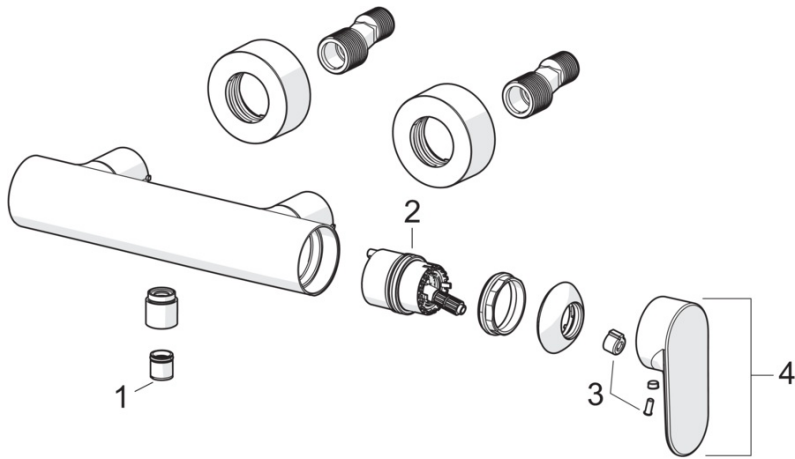

- Wandmontage
- Matt-Schwarz
- Einhandbedienhebel/Griff, Hebel mit W+K-Kennzeichnung
- Temperaturbegrenzer, Heißwassersperre einstellbar (im Lieferumfang enthalten)
- ø 4.0 Steuerpatrone mit keramischen Dichtscheiben zur Wassermengen- und Temperatureinstellung, Rückflussverhinderer
- S-Anschlüsse, Abdeckung(en), Schalldämpfer

TECHNISCHE DATEN

DURCHFLUSSEIGENSCHAFTEN

Durchfluss bei 3 bar **18.0 l/min**

TECHNISCHE EIGENSCHAFTEN

Warmwasserversorgung **max. +90°C**
 Arbeitsdruck **0.5-10 bar**
 Anschlussgröße **G1/2**
 Installationsabstand **CC150± 15 mm**
 Sicherungseinrichtung (EN1717) **EB**
 Werkstoff **Messing**

VORSCHRIFTEN

EN Standard **EN 817**

ZULASSUNGEN UND DEKLARATIONEN

Konformitätserklärung **DoC**

ERSATZTEILE

SP37450107CLR

	Name	Art.-Nr.
01	Rückschlagventil	59905714
02	Kartusche	59914665
03	Dekorkappe	1018751V
04	Hebel Matt-Schwarz	3788006333
04	Hebel Stahl gebürstet	3788006380
04	Hebel Bronze gebürstet	3788006381