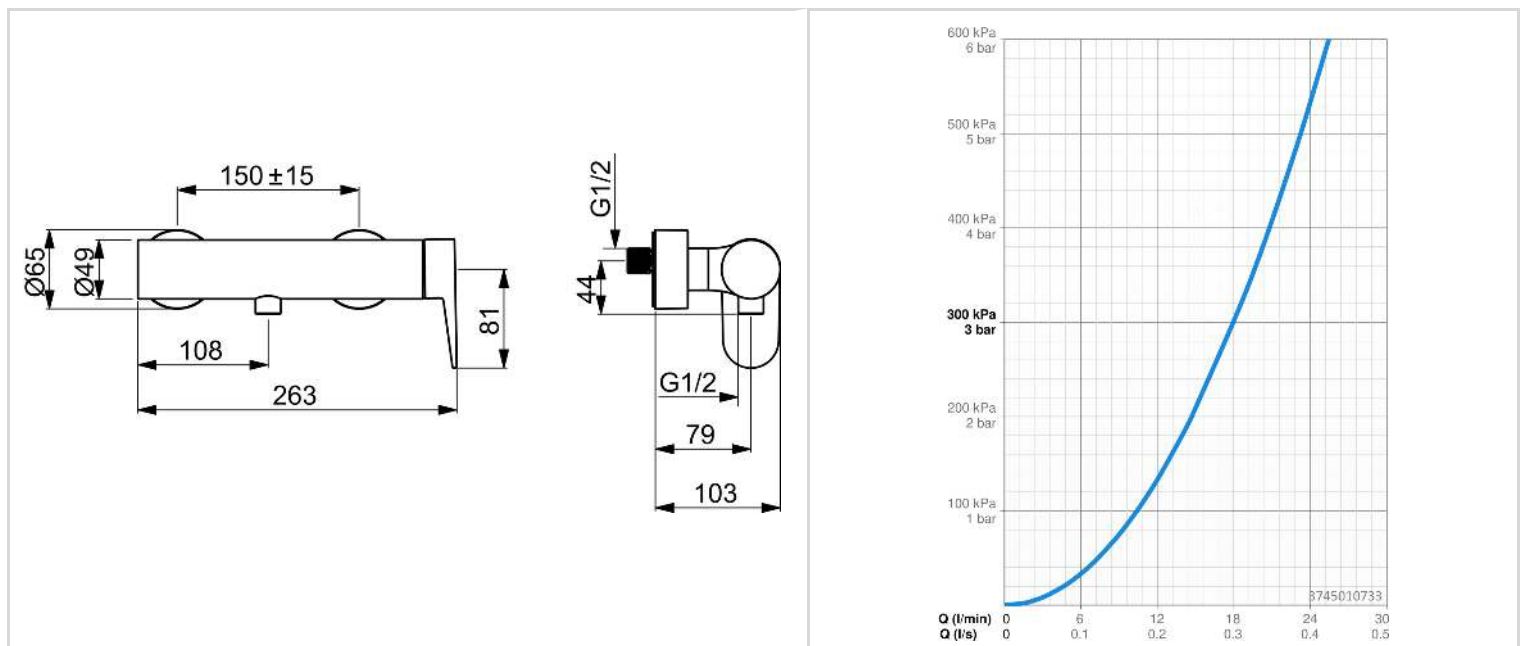

ZULASSUNGEN UND DEKLARATIONEN

Konformitätserklärung **DoC**