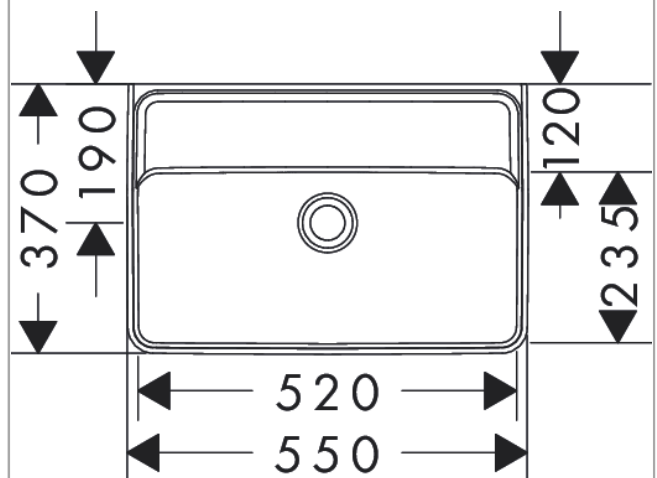

Xanua Q
Waschtisch Compact 550/370 ohne Hahnloch und Überlauf
 Oberfläche: **Weiss** Artikelnummer: **60212450**

Beschreibung

Merkmale

- Material: Keramik
- Außenmaße Becken: 550x370x105 mm (BxTxH)
- Beckeninnenhöhe: 115 mm
- Made to fit NoiseReduction: Schallschutzmatte nach Mass inkludiert
- ohne Hahnloch
- ohne Überlauf
- ohne Ablaufgarnitur
- Einbauart: Wandhängend
- Überlaufklasse: CL00

Artikeldetails

Preis exkl. MwSt.

152.00 CHF

Technologie

Designpreise

Produktabbildung

Maßzeichnung

Xanua Q
 Waschtisch Compact 550/370 ohne Hahnloch und Überlauf
 Oberfläche: Weiss Artikelnummer: 60212450

Einbaubeispiel