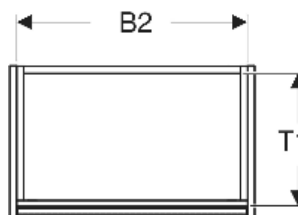

Geberit Renova Compact Unterschrank für Waschtisch, mit einer Tür

EIGENSCHAFTEN

- Holz aus nachhaltiger Forstwirtschaft mit zertifizierter Herkunft
- Wandhängend
- Mit einer Tür
- Anschlagseite links oder rechts
- Griffmulde zum Öffnen
- Tür mit Dämpfungsmechanismus
- Mit einem versetzbaren Einlegeboden

ZUBEHÖR

- Geberit Magnethalter
- Geberit Set Füße schmal

Art-Nr.	Farbe / Oberfläche	B cm	B1 cm	B2 cm	Breite Waschtisch cm	H cm	T cm	T1 cm	Tür	VE1 St.
504.083.DB.1 * Neu	sandgrau / lackiert seidenmatt	50	44.6	46.8	55	60.6	33.7	30.2	Anschlag links oder rechts	1