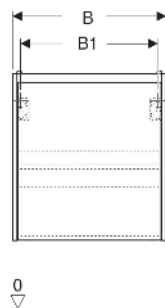

Geberit Renova Compact Unterschrank für Waschtisch, mit einer Tür

EIGENSCHAFTEN

- Holz aus nachhaltiger Forstwirtschaft mit zertifizierter Herkunft
- Wandhängend
- Mit einer Tür
- Anschlagseite links oder rechts
- Griffmulde zum Öffnen
- Tür mit Dämpfungsmechanismus
- Mit einem versetzbaren Einlegeboden

ZUBEHÖR

- Geberit Magnethalter
- Geberit Set Füße schmal

Art-Nr.	Farbe / Oberfläche	B cm	B1 cm	B2 cm	Breite Waschtisch cm	H cm	T cm	T1 cm	Tür	VE1 St.
504.083.DB.1 * Neu	sandgrau / lackiert seidenmatt	50	44.6	46.8	55	60.6	33.7	30.2	Anschlag links oder rechts	1