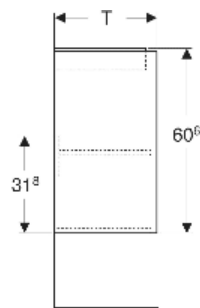

Geberit Renova Compact Unterschrank für Waschtisch, mit einer Tür

EIGENSCHAFTEN

- Holz aus nachhaltiger Forstwirtschaft mit zertifizierter Herkunft
- Wandhängend
- Mit einer Tür
- Anschlagseite links oder rechts
- Griffmulde zum Öffnen
- Tür mit Dämpfungsmechanismus
- Mit einem versetzbaren Einlegeboden

ZUBEHÖR

- Geberit Magnethalter
- Geberit Set Füße schmal

Art-Nr.	Farbe / Oberfläche	B cm	B1 cm	B2 cm	Breite Waschtisch cm	H cm	T cm	T1 cm	Tür	VE1 St.
504.083.DB.1 * Neu	sandgrau / lackiert seidenmatt	50	44.6	46.8	55	60.6	33.7	30.2	Anschlag links oder rechts	1