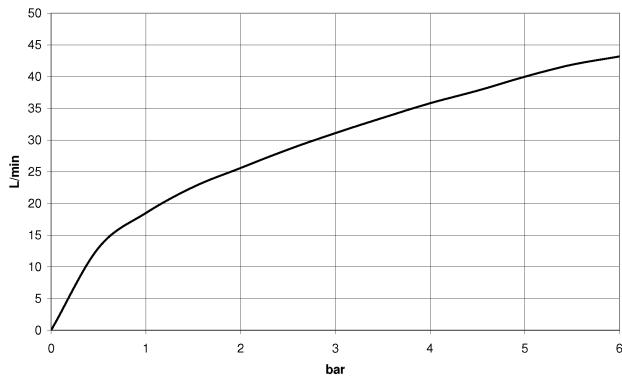

Maßzeichnung

Alle Angaben in mm / inch = mm x 0,0394

Waschtisch - CL.1

Seitenventil linksschließend kalt - Dark Platinum matt

Artikelnummer: 20 000 716-99

Durchflussdiagramm

Waschtisch - CL.1

Seitenventil linksschließend kalt - Dark Platinum matt