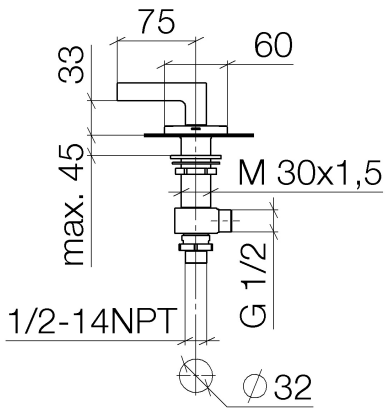

Waschtisch - CL.1

Seitenventil linksschließend kalt - Dark Platinum matt

Artikelnummer: 20 000 716-99

- Bohrungsdurchmesser 32 mm
- Rosette 60 x 60 mm
- Armaturengruppe nach DIN 4109: 1

Dark Platinum matt

Maßzeichnung

Alle Angaben in mm / inch = mm x 0,0394

Waschtisch - CL.1

Seitenventil linksschließend kalt - Dark Platinum matt

Artikelnummer: 20 000 716-99

Durchflussdiagramm

Waschtisch - CL.1

Seitenventil linksschließend kalt - Dark Platinum matt

Artikelnummer: 20 000 716-99

Weitere Oberflächenvarianten

chrom

20 000 716-00

platin matt

20 000 716-06

Weitere Oberflächen auf Anfrage (x-tra Service)