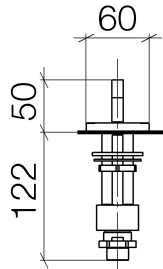

Waschtisch - CL.1

Seitenventil linksschließend kalt - Dark Platinum matt

Artikelnummer: 20 000 716-99

- Bohrungsdurchmesser 32 mm
- Rosette 60 x 60 mm
- Armaturengruppe nach DIN 4109: 1

Dark Platinum matt

Maßzeichnung

Alle Angaben in mm / inch = mm x 0,0394

Waschtisch - CL.1

Seitenventil linksschließend kalt - Dark Platinum matt

Artikelnummer: 20 000 716-99

Durchflussdiagramm

Waschtisch - CL.1

Seitenventil linksschließend kalt - Dark Platinum matt