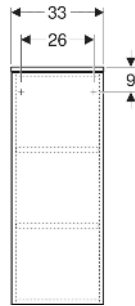

Geberit Renova Plan Mittelhochschrank mit einer Tür

EIGENSCHAFTEN

- Holz aus nachhaltiger Forstwirtschaft mit zertifizierter Herkunft
- Wandhängend
- Mit einer Tür
- Anschlagseite links oder rechts
- Griffmulde zum Öffnen
- Tür mit Dämpfungsmechanismus
- Mit zwei versetzbaren Einlegeböden
- Seidenmatte Oberflächen mit Anti-Fingerabdruck-Beschichtung

- Feuchtigkeitsbeständig
- Vormontiert geliefert

TECHNISCHE DATEN

Werkstoff Hochverdichtete Dreischicht-Holzspanplatte

LIEFERUMFANG

- Befestigungsmaterial

ZUBEHÖR

- Geberit Magnethalter
- Geberit Vergrößerungsspiegel
- Geberit Steckdosenelement
- Geberit Set Füße schmal

INFO

- Seitenschrank und Mittelhochschrank können miteinander kombiniert werden

Art-Nr.	Farbe / Oberfläche	B cm	H cm	T cm	Tür	VE1 St.
504.044.DB.1 * Neu	sandgrau / lackiert seidenmatt	33	85	29.7	Anschlag links oder rechts	1