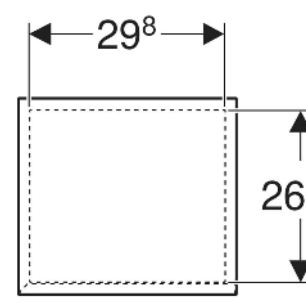

Geberit Renova Plan Mittelhochschrank mit einer Tür

EIGENSCHAFTEN

- Holz aus nachhaltiger Forstwirtschaft mit zertifizierter Herkunft
- Wandhängend
- Mit einer Tür
- Anschlagseite links oder rechts
- Griffmulde zum Öffnen
- Tür mit Dämpfungsmechanismus
- Mit zwei versetzbaren Einlegeböden
- Seidenmatte Oberflächen mit Anti-Fingerabdruck-Beschichtung

- Feuchtigkeitsbeständig
- Vormontiert geliefert

TECHNISCHE DATEN

Werkstoff Hochverdichtete Dreischicht-Holzspanplatte

LIEFERUMFANG

- Befestigungsmaterial

ZUBEHÖR

- Geberit Magnethalter
- Geberit Vergrößerungsspiegel
- Geberit Steckdosenelement
- Geberit Set Füße schmal

INFO

- Seitenschrank und Mittelhochschrank können miteinander kombiniert werden

Art-Nr.	Farbe / Oberfläche	B cm	H cm	T cm	Tür	VE1 St.
504.044.DB.1 * Neu	sandgrau / lackiert seidenmatt	33	85	29.7	Anschlag links oder rechts	1