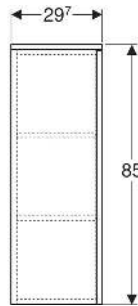

Geberit Renova Plan Mittelhochschrank mit einer Tür

EIGENSCHAFTEN

- Holz aus nachhaltiger Forstwirtschaft mit zertifizierter Herkunft
- Wandhängend
- Mit einer Tür
- Anschlagseite links oder rechts
- Griffmulde zum Öffnen
- Tür mit Dämpfungsmechanismus
- Mit zwei versetzbaren Einlegeböden
- Seidenmatte Oberflächen mit Anti-Fingerabdruck-Beschichtung

- Feuchtigkeitsbeständig
- Vormontiert geliefert

TECHNISCHE DATEN

Werkstoff Hochverdichtete Dreischicht-Holzspanplatte

LIEFERUMFANG

- Befestigungsmaterial

ZUBEHÖR

- Geberit Magnethalter
- Geberit Vergrößerungsspiegel
- Geberit Steckdosenelement
- Geberit Set Füße schmal

INFO

- Seitenschrank und Mittelhochschrank können miteinander kombiniert werden

Art-Nr.	Farbe / Oberfläche	B cm	H cm	T cm	Tür	VE1 St.
504.044.DB.1 * Neu	sandgrau / lackiert seidenmatt	33	85	29.7	Anschlag links oder rechts	1