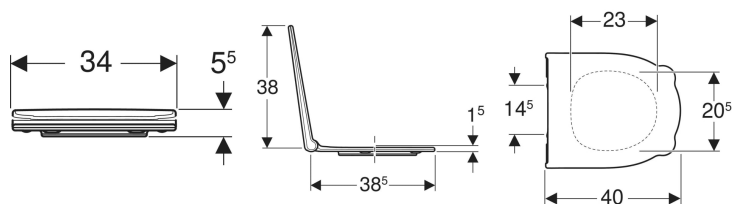

**Geberit Bambini WC-Sitz für Kinder EasyMount**

Beispielbild

**Verwendungszwecke**

- Für Kinder-WCs Rimfree

**Eigenschaften**

- Kinderfreundliches Design
- An Kinderhände angepasste Griffe für einfaches und hygienisches Öffnen und Schließen
- WC-Sitzring mit Überstand zum Schutz vor Urinspritzern

- Abgerundete Kanten zum Vermeiden von Verletzungen
- Reinigungsfreundlich
- WC-Sitz mit EasyMount-Scharnieren
- Sandwichform

**Technische Daten**

Werkstoff	Duroplast
Befestigungsabstand	14.5 cm

**Lieferumfang**

- WC-Sitz

Art.-Nr.	Farbe / Oberfläche	B	H	T	Absenkautomatik	Befestigung	VE1	
502.969.79.1	waldgrün	34 cm	5.5 cm	40 cm	nein	von oben	1 St.	Neu