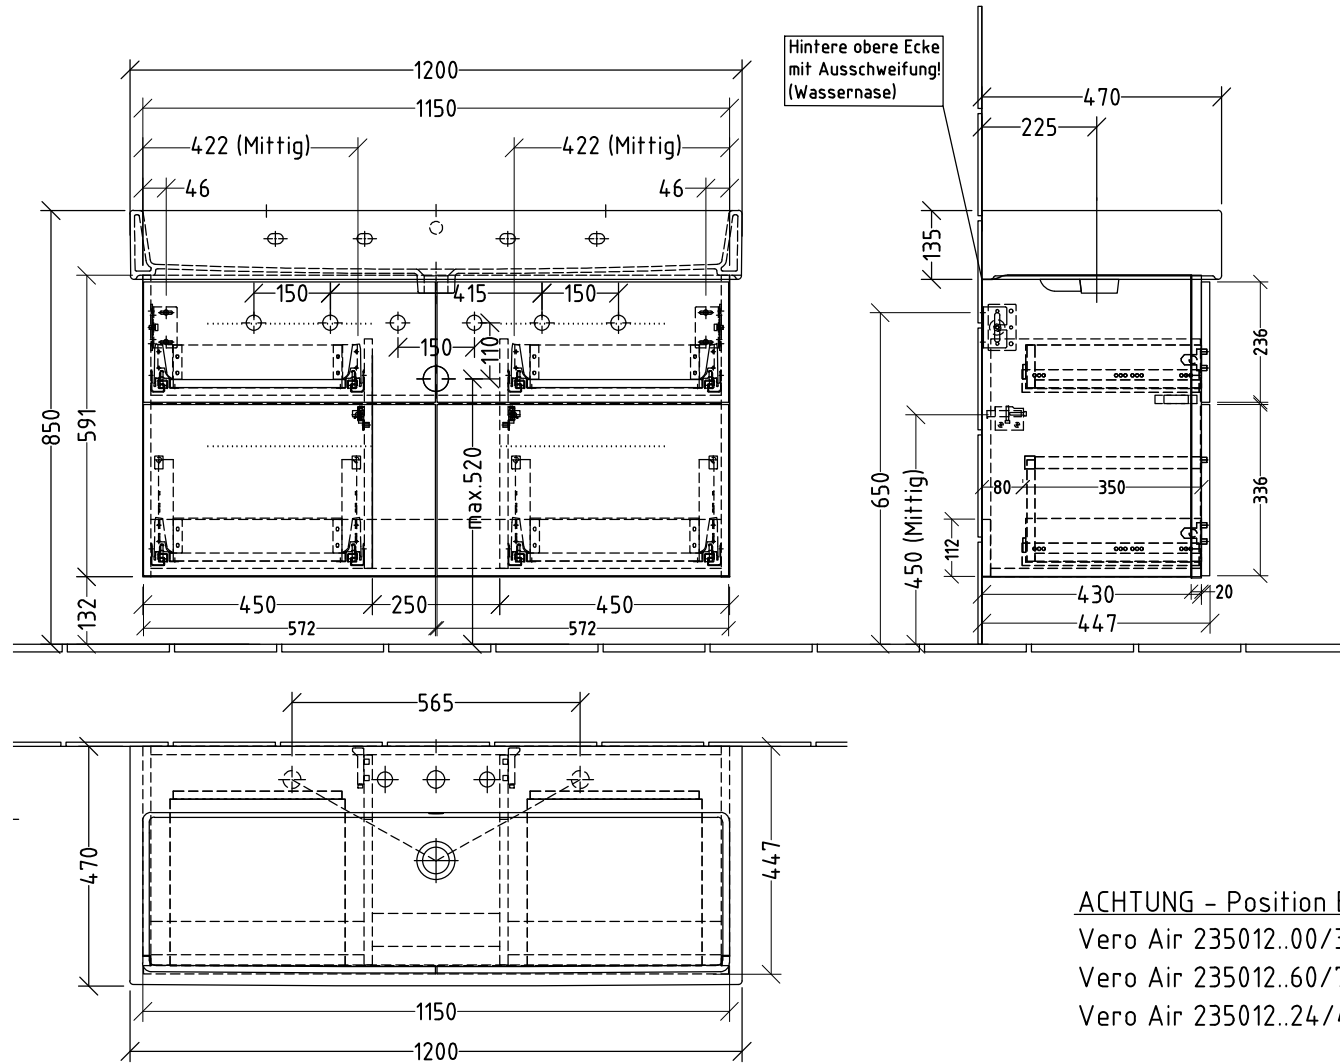

3W436

Duravit Vero Air 235012 (...00/30/41/44/60/70) - 1200mm

Siphonangaben vom Hersteller

ACHTUNG - Position Eckventile

Vero Air 235012..00/30/41/44 = HL mittig

Vero Air 235012..60/70 = ohne HL

Vero Air 235012..24/43 = 2x HL Stichmaß 565mm

SANIPA
Villeroy & Boch Group

Montagezeichnung
3way - BR, BS

Zeichner
SKJ
Datum
23.08.2018

Alle Angaben in mm - Technische Änderungen vorbehalten.
Diese Zeichnung ist unser geistiges Eigentum und darf ohne unsere Genehmigung nicht kopiert oder Dritten zugänglich gemacht werden.