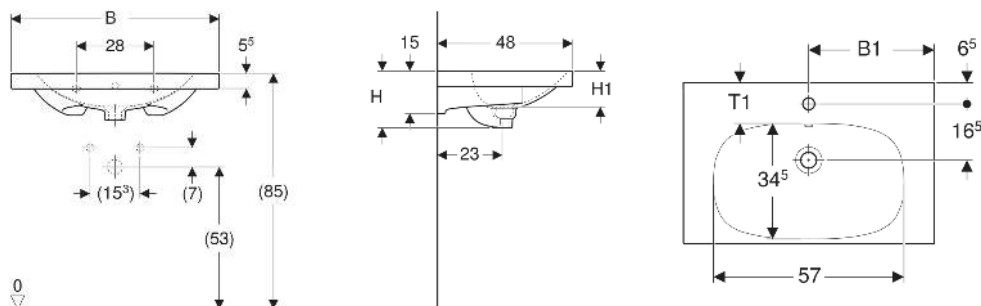

Geberit Acanto Waschtisch mit Ablagefläche

EIGENSCHAFTEN

- Unterbaufähig
- Mit Ablagefläche

TECHNISCHE DATEN

Werkstoff Sanitärkeramik

ZUBEHÖR

- Geberit Drehbetätigung mit Kabelzug

- Geberit Tauchrohrgeruchsverschluss für Waschbecken, Abgang horizontal
- Geberit Waschbeckenablauf Raumsparmodell, schmale Ausführung, mit Außenventilstopfen mit Hebelbetätigung
- Geberit Waschbeckenablauf Raumsparmodell, schmale Ausführung, mit Außenventilstopfen mit Druckbetätigung
- Geberit Waschbeckenablauf Raumsparmodell, schmale Ausführung, mit freiem Auslauf und Ventilabdeckung
- Befestigungsset für Geberit Waschtische
- Geberit Tauchrohrsiphon für Waschbecken, Anschluss BSP, Abgang horizontal oder vertikal

INFO

- Für die Installation des Waschtisches mit Unterschrank wird ein Geberit Waschbeckenanschluss, Raumsparmodell benötigt. Siehe Sortimentsübersicht – Geberit Acanto Waschbeckenanschlüsse Raumsparmodell oder Onlinekatalog, Zubehör Waschtische
- Mix & Match: Artikel gleicher Breite sind in den Serien Geberit ONE, Acanto, iCon frei kombinierbar

Art.-Nr.	Mix & Match	Farbe / Oberfläche	Hahnloch	Überlauf	B cm	B1 cm	Breite Unterschrank cm	H cm	H1 cm	T cm	T1 cm	Befestigungspunkte	Ablagefläche	VE1 St.	VE2 St.
500.623.01.8	Ja	weiß / KeraTect	mittig	sichtbar, symmetrisch	90	45	89	16.5	13.5	48	11.5	4	beidseitig	1	8