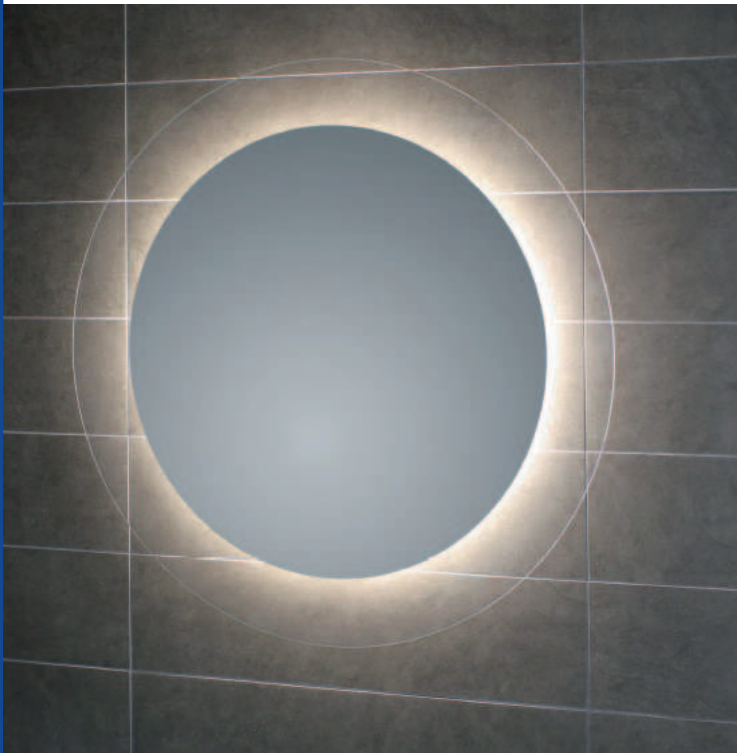

SPIEGEL MIT LED RAUMBELEUCHTUNG
GEOMETRIE 4 art. L45938

TECHNISCHE INFORMATIONEN:

230V, Klasse III, IP23, LEDs auf starrem Träger, 1 x 17 WATT,
Lichtfarbe natürliches Licht (4200K)
CE
Entspricht den EU-Normen 2006/95/EC e 2004/108/EC für
elektrische Sicherheit und elektromagnetische Kompatibilität

MATERIAL:

Qualitativ hochwertiges kristallglas,
starke 5 mm,
ökologische herstellung ohne blei und kupfer.
Rahmen aus eloxiertem aluminium

**ENERGIEKLASSEN-
KOMPATIBILITÄT:**

10 JAHRE GARANTIE

ERHÄLTliches ZUBEHÖR: