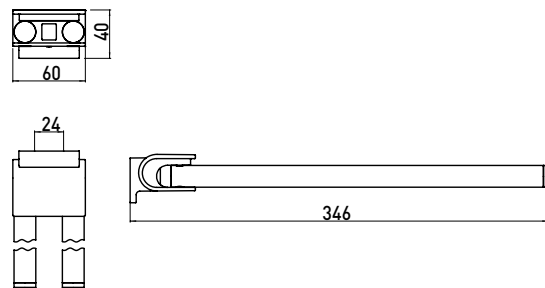

PRODUKTINFORMATION

Handtuchhalter chrom

Art.-Nr.3550 001 35

346 mm, schwenkbar