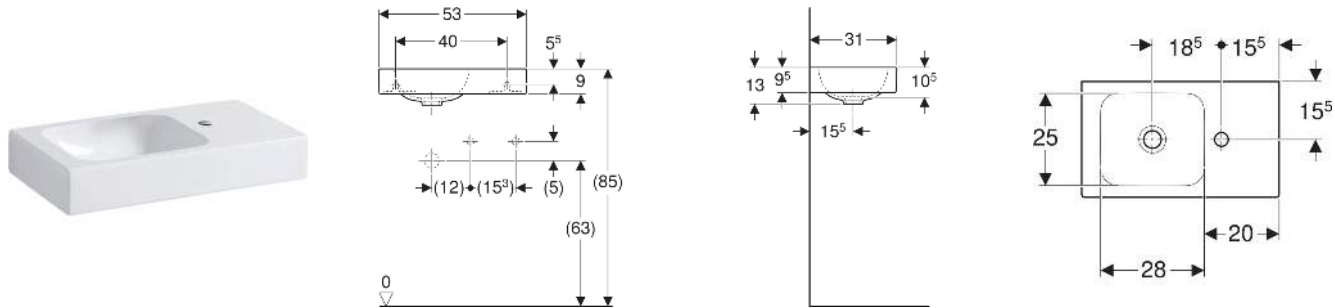

# Geberit iCon Handwaschbecken mit Ablagefläche

## EIGENSCHAFTEN

- Unterbaufähig
- Asymmetrisch
- Mit Ablagefläche

Art.-Nr.	Farbe / Oberfläche	Hahnloch	Überlauf	B cm	H cm	T cm	Ablagefläche	VE1 St.	VE2 St.
124053000	weiß	rechts	ohne	53	13	31	rechts	1	16