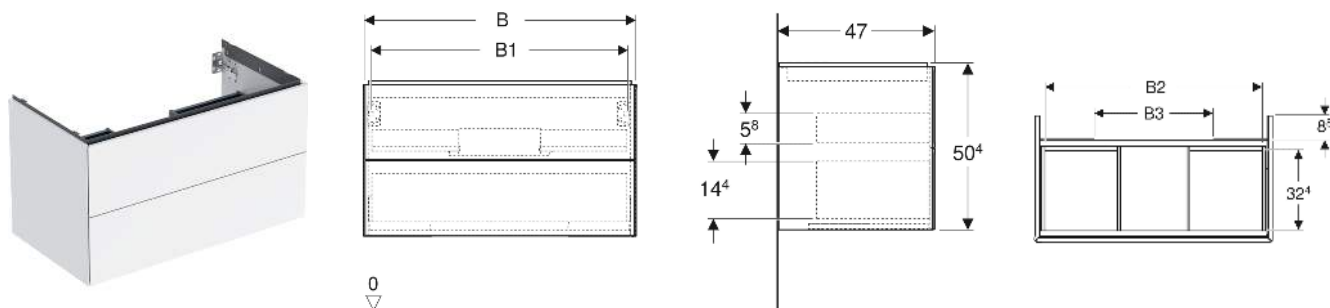

Geberit ONE Unterschrank für Waschtisch, mit zwei Schubladen

EIGENSCHAFTEN

- FSC™ C134279 zertifiziert
- Wandhängend
- Komplettnutzbarer Stauraum in oberer Schublade
- Mit zwei Schubladen
- Push-to-open-Mechanismus zum Öffnen
- Schublade mit Selbsteinzug
- Feuchtigkeitsbeständig
- Vormontiert geliefert

TECHNISCHE DATEN

Werkstoff Hochverdichtete Dreischicht-Holzspanplatte

Schubladenbelastung max. 20 kg

LIEFERUMFANG

- Unterschrank für Waschtisch
- Befestigungsmaterial

ZUBEHÖR

- Geberit Lichteiste für Schublade, links und rechts, Länge 35 cm

- Geberit Set Schubladeneinsätze für obere Schublade
- Geberit Steckdosenelement mit Netzstecker
- Geberit Steckdosenelement mit ComfortLight-Modul
- Geberit Handtuchhalter für Badezimmermöbel

INFO

- Für die Installation des Unterschrankes wird ein Geberit Waschbeckenanschluss, Raumsparmodell benötigt. Siehe Sortimentsübersicht Waschtisch-Serie oder Onlinekatalog, Zubehör Waschtische.
- Mix & Match: Artikel gleicher Breite sind in den Serien Geberit ONE, Acanto, iCon frei kombinierbar

Art-Nr.	Mix & Match	Farbe / Oberfläche	B cm	B1 cm	B2 cm	B3 cm	Breite Waschtisch cm	H cm	T cm	VE1 St.
505.265.00.7 *	Ja	greige / lackiert matt	118.4	113	110.9	74.4	120	50.4	47	1

* Auftragsbezogene Produktion