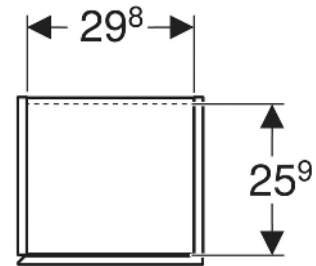

Geberit Renova Plan Hochschrank mit einer Tür

EIGENSCHAFTEN

- Holz aus nachhaltiger Forstwirtschaft mit zertifizierter Herkunft
- Wandhängend
- Mit einer Tür
- Anschlagseite links oder rechts
- Griffmulde zum Öffnen
- Tür mit Dämpfungsmechanismus
- Mit einem festen Einlegeboden
- Mit vier versetzbaren Einlegeböden

ZUBEHÖR

- Geberit Magnethalter
- Geberit Vergrößerungsspiegel
- Geberit Steckdosenelement
- Geberit Set Füße schmal

Art-Nr.	Farbe / Oberfläche	B cm	H cm	T cm	Tür	VE1 St.
504.045.PS.1 Neu	Eiche natur / Melamin Holzstruktur	33	180	29.8	Anschlag links oder rechts	1