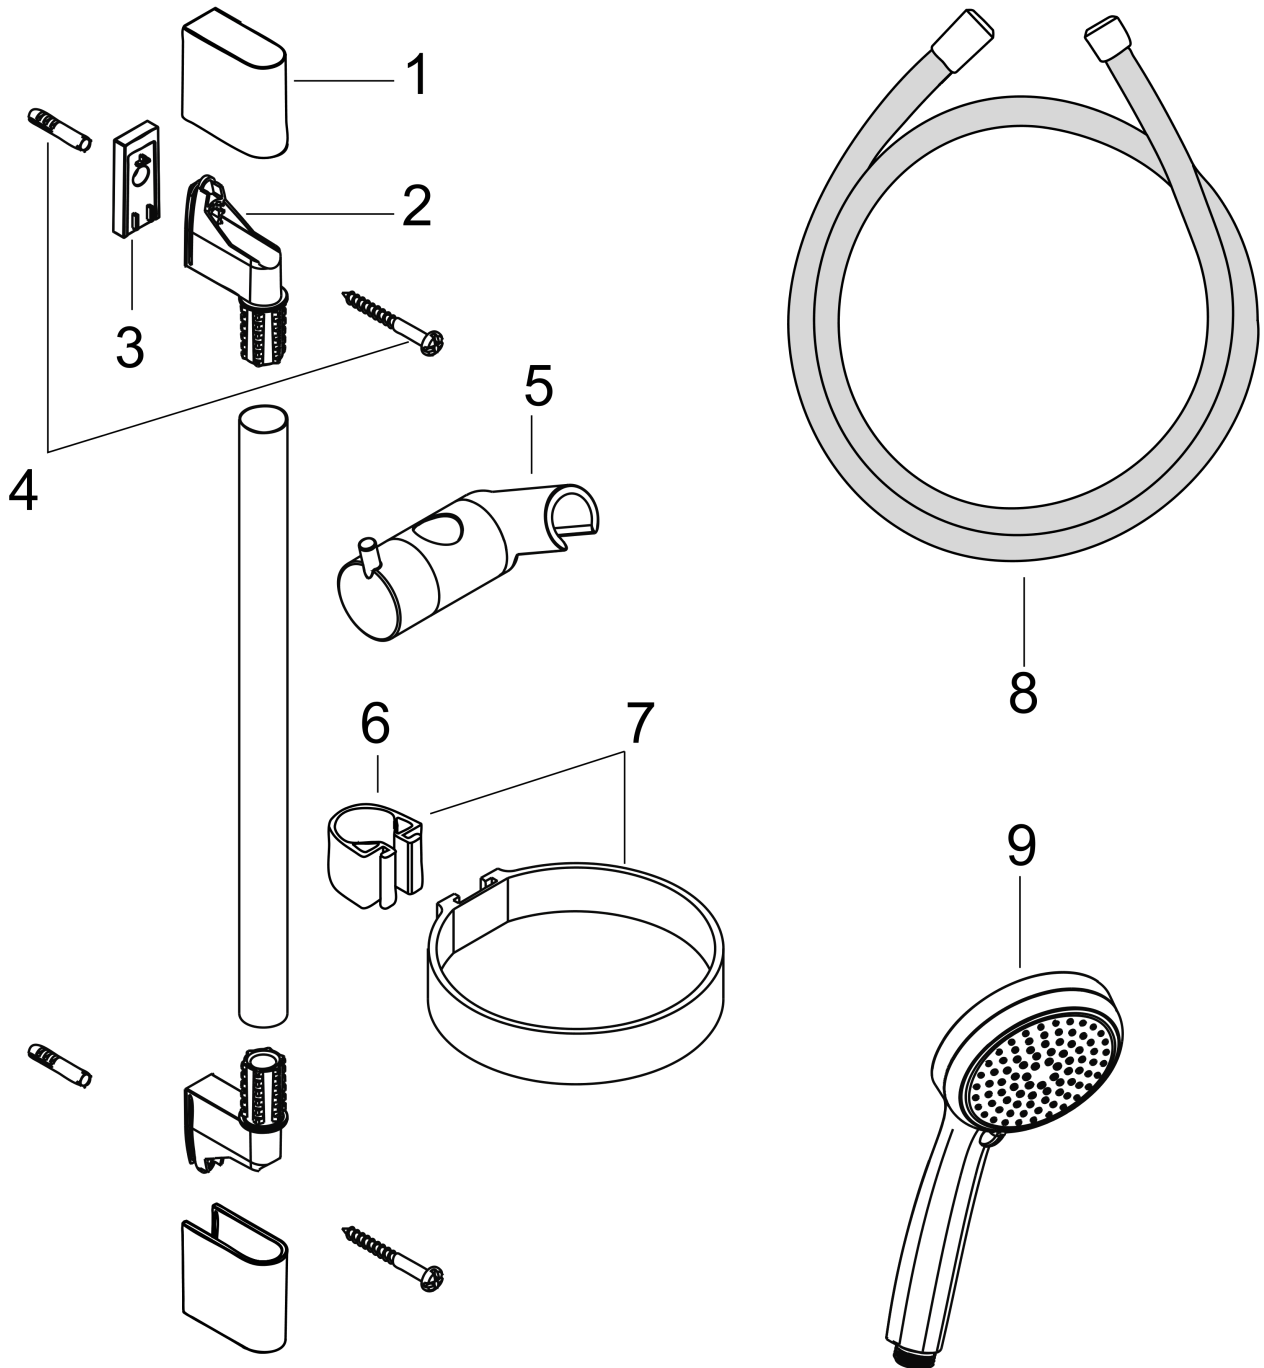

Croma 100

Brauseset Vario mit Brausestange 65 cm und Seifenschale

Oberfläche: **Chrom** Artikelnummer: **27772000**

Beschreibung

Merkmale

- besteht aus: Handbrause, Brausestange, Brauseschlauch, Handbrausehalterung, Seifenschale
- Brausekopfgröße: 100 mm
- Strahlart: Rain, Shampoostrahl, Normalstrahl, Massagestrahl
- Strahlartenumstellung durch drehbare Strahlscheibe
- Neigungswinkel um 90° verstellbar, Handbrausehalterung schwenkt nach links und rechts sowie oben und unten
- maximale Durchflussmenge bei 3 bar: 18 l/min
- Mindestfließdruck: 1 bar
- Wandbefestigung: Schraubbefestigung
- Wandstützen aus Kunststoff
- Profil Brausestange: rund
- Brausestangendurchmesser: 22 mm
- brauseseitiger Drehwirbel gegen lästiges Verdrehen des Brauseschlauches

Technologie

Produktabbildung

Maßzeichnung

Croma 100
Brauseset Vario mit Brausestange 65 cm und Seifenschale
 Oberfläche: **Chrom** Artikelnummer: **27772000**

Durchflussdiagramm

Die Verbrauchswerte wurden praxisnah mit den dazugehörigen Armaturen (Thermostat/Mischer/Unterputzventil) gemessen.

Croma 100
Brauset Set Vario mit Brausestange 65 cm und Seifenschale
 Oberfläche: **Chrom** Artikelnummer: **27772000**

Einbaubeispiel

Croma 100
Brauseset Vario mit Brausestange 65 cm und Seifenschale
 Oberfläche: **Chrom** Artikelnummer: **27772000**

Explosionszeichnung

Baujahr: >10/06

Croma 100
Brauset Vario mit Brausestange 65 cm und Seifenschale
 Oberfläche: **Chrom** Artikelnummer: **27772000**

Ersatzteilliste

Baujahr: >10/06

Pos.	Beschreibung	Artikelnummer	PG	VE
1	Abdeckung Set	98738000	8	1
2	Wandstütze	96275000	3	1
3	Fliesenausgleichsscheibe 7 mm	97450000	98	1
4	Befestigungsteile	96179000	4	1
5	Schieber kompl.	98753000	9	1
6	Schelle zu Casetta, Ø 22 mm	96189000	2	1
7	Ablage Casetta	28678000	98	1
8	Brauseschlauch Isiflex'B 1,60 m	28276000	98	1
9	Handbrause	28535000	98	1