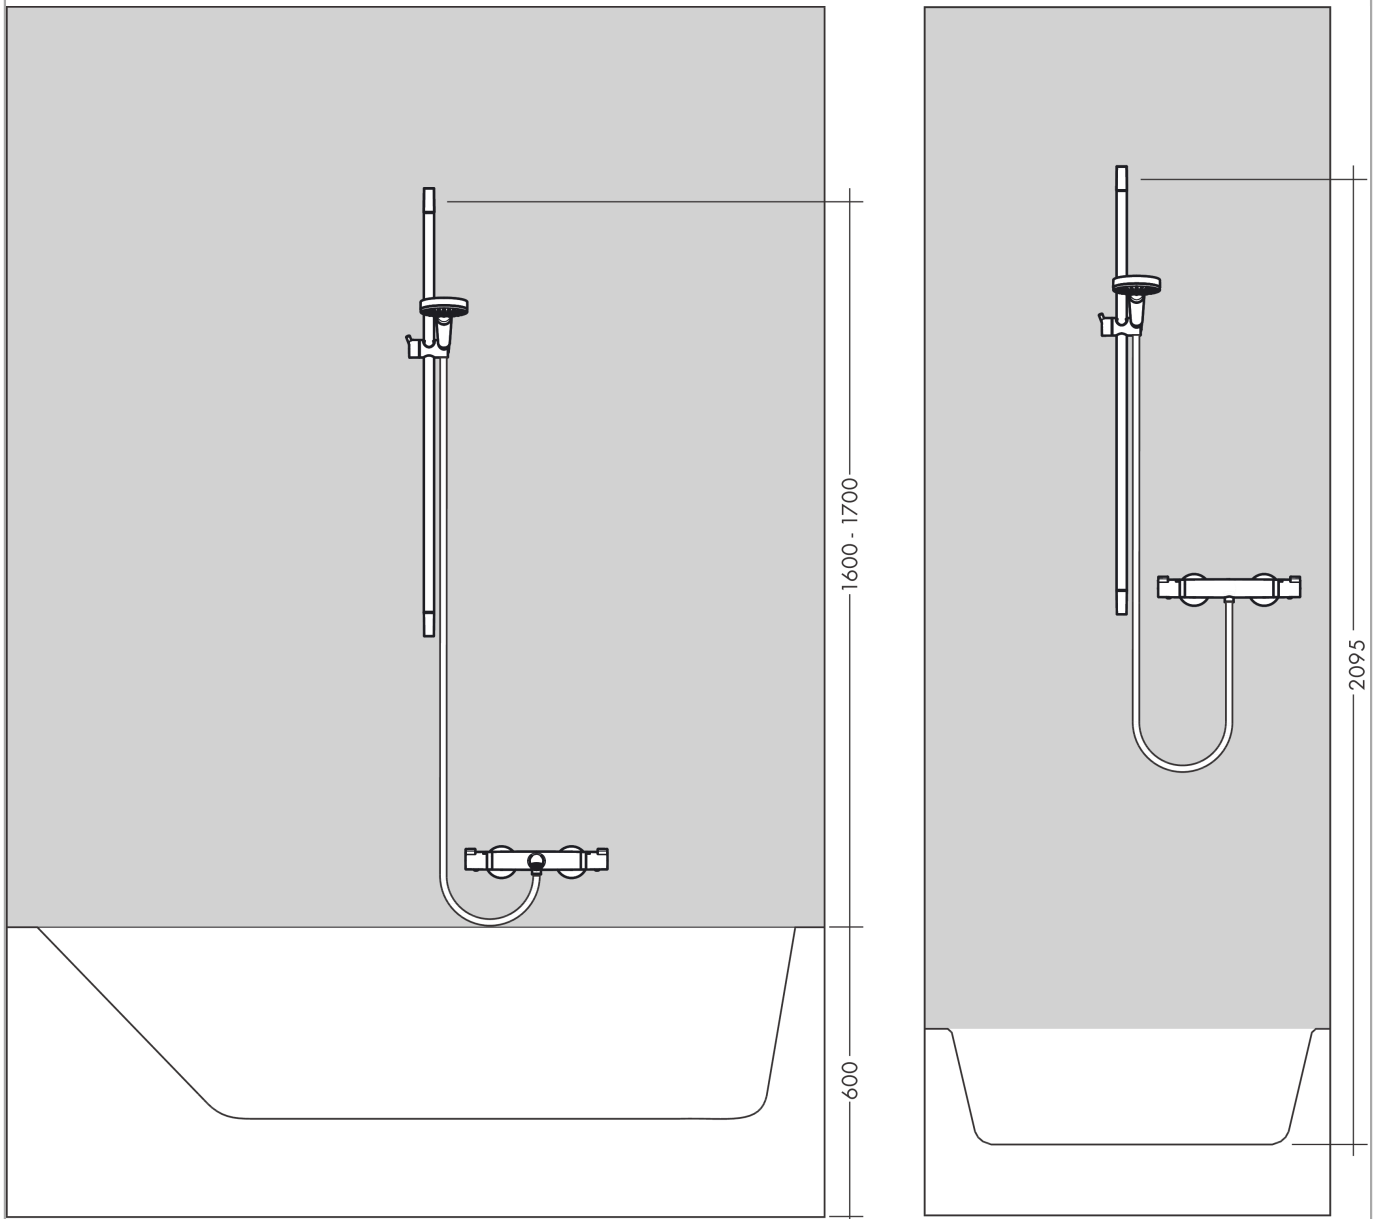

Croma 100

Brauseset Vario mit Brausestange 65 cm und Seifenschale

Oberfläche: **Chrom** Artikelnummer: **27772000**

Beschreibung

Merkmale

- besteht aus: Handbrause, Brausestange, Brauseschlauch, Handbrausehalterung, Seifenschale
- Brausekopfgröße: 100 mm
- Strahlart: Rain, Shampoostrahl, Normalstrahl, Massagestrahl
- Strahlartenumstellung durch drehbare Strahlscheibe
- Neigungswinkel um 90° verstellbar, Handbrausehalterung schwenkt nach links und rechts sowie oben und unten
- maximale Durchflussmenge bei 3 bar: 18 l/min
- Mindestfließdruck: 1 bar
- Wandbefestigung: Schraubbefestigung
- Wandstützen aus Kunststoff
- Profil Brausestange: rund
- Brausestangendurchmesser: 22 mm
- brauseseitiger Drehwirbel gegen lästiges Verdrehen des Brauseschlauches

Technologie

Produktabbildung

Maßzeichnung

Croma 100
Brauseset Vario mit Brausestange 65 cm und Seifenschale
 Oberfläche: **Chrom** Artikelnummer: **27772000**

Durchflussdiagramm

Die Verbrauchswerte wurden praxisnah mit den dazugehörigen Armaturen (Thermostat/Mischer/Unterputzventil) gemessen.

Croma 100
Brauset Set Vario mit Brausestange 65 cm und Seifenschale
 Oberfläche: **Chrom** Artikelnummer: **27772000**

Einbaubeispiel

Croma 100
Brauseset Vario mit Brausestange 65 cm und Seifenschale
 Oberfläche: **Chrom** Artikelnummer: **27772000**

Explosionszeichnung

Baujahr: >10/06

Croma 100
Brauset Vario mit Brausestange 65 cm und Seifenschale
 Oberfläche: **Chrom** Artikelnummer: **27772000**

Ersatzteilliste

Baujahr: >10/06

Pos.	Beschreibung	Artikelnummer	PG	VE
1	Abdeckung Set	98738000	8	1
2	Wandstütze	96275000	3	1
3	Fliesenausgleichsscheibe 7 mm	97450000	98	1
4	Befestigungsteile	96179000	4	1
5	Schieber kompl.	98753000	9	1
6	Schelle zu Casetta, Ø 22 mm	96189000	2	1
7	Ablage Casetta	28678000	98	1
8	Brauseschlauch Isiflex'B 1,60 m	28276000	98	1
9	Handbrause	28535000	98	1