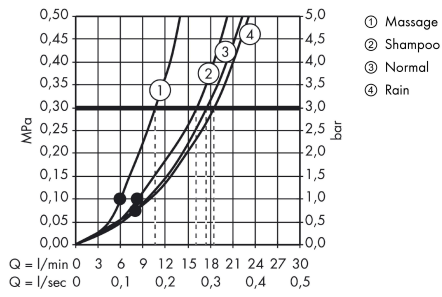

Croma 100

Brauseset Vario mit Brausestange 65 cm und Seifenschale

Oberfläche: **Chrom** Artikelnummer: **27772000**

Beschreibung

Merkmale

- besteht aus: Handbrause, Brausestange, Brauseschlauch, Handbrausehalterung, Seifenschale
- Brausekopfgröße: 100 mm
- Strahlart: Rain, Shampoostrahl, Normalstrahl, Massagestrahl
- Strahlartenumstellung durch drehbare Strahlscheibe
- Neigungswinkel um 90° verstellbar, Handbrausehalterung schwenkt nach links und rechts sowie oben und unten
- maximale Durchflussmenge bei 3 bar: 18 l/min
- Mindestfließdruck: 1 bar
- Wandbefestigung: Schraubbefestigung
- Wandstützen aus Kunststoff
- Profil Brausestange: rund
- Brausestangendurchmesser: 22 mm
- brauseseitiger Drehwirbel gegen lästiges Verdrehen des Brauseschlauches

Technologie

Produktabbildung

Maßzeichnung

Croma 100
Brauseset Vario mit Brausestange 65 cm und Seifenschale
 Oberfläche: **Chrom** Artikelnummer: **27772000**

Durchflussdiagramm

Die Verbrauchswerte wurden praxisnah mit den dazugehörigen Armaturen (Thermostat/Mischer/Unterputzventil) gemessen.

Croma 100
Brauset Set Vario mit Brausestange 65 cm und Seifenschale
 Oberfläche: **Chrom** Artikelnummer: **27772000**

Einbaubeispiel

Croma 100
Brauseset Vario mit Brausestange 65 cm und Seifenschale
 Oberfläche: **Chrom** Artikelnummer: **27772000**