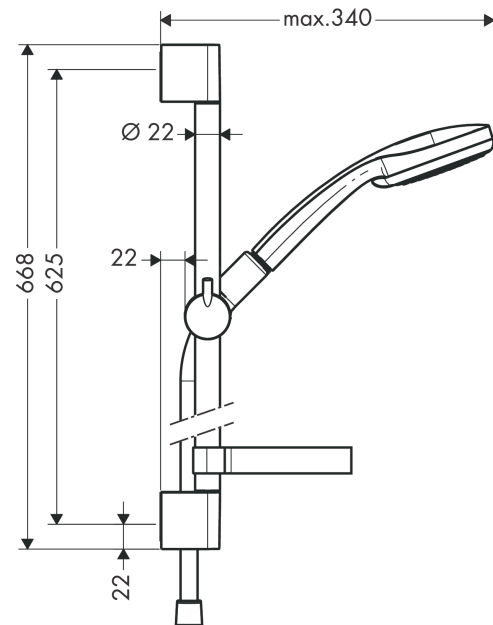

Croma 100

Brauseset Vario mit Brausestange 65 cm und Seifenschale

Oberfläche: **Chrom** Artikelnummer: **27772000**

Beschreibung

Merkmale

- besteht aus: Handbrause, Brausestange, Brauseschlauch, Handbrausehalterung, Seifenschale
- Brausekopfgröße: 100 mm
- Strahlart: Rain, Shampoostrahl, Normalstrahl, Massagestrahl
- Strahlartenumstellung durch drehbare Strahlscheibe
- Neigungswinkel um 90° verstellbar, Handbrausehalterung schwenkt nach links und rechts sowie oben und unten
- maximale Durchflussmenge bei 3 bar: 18 l/min
- Mindestfließdruck: 1 bar
- Wandbefestigung: Schraubbefestigung
- Wandstützen aus Kunststoff
- Profil Brausestange: rund
- Brausestangendurchmesser: 22 mm
- brauseseitiger Drehwirbel gegen lästiges Verdrehen des Brauseschlauches

Technologie

Produktabbildung

Maßzeichnung

Croma 100
Brauseset Vario mit Brausestange 65 cm und Seifenschale
 Oberfläche: **Chrom** Artikelnummer: **27772000**

Durchflussdiagramm

Die Verbrauchswerte wurden praxisnah mit den dazugehörigen Armaturen (Thermostat/Mischer/Unterputzventil) gemessen.

Croma 100
Brauset Set Vario mit Brausestange 65 cm und Seifenschale
 Oberfläche: **Chrom** Artikelnummer: **27772000**

Einbaubeispiel

Croma 100
Brauseset Vario mit Brausestange 65 cm und Seifenschale
 Oberfläche: **Chrom** Artikelnummer: **27772000**

Explosionszeichnung

Baujahr: >10/06

Croma 100
Brauset Vario mit Brausestange 65 cm und Seifenschale
 Oberfläche: **Chrom** Artikelnummer: **27772000**

Ersatzteilliste

Baujahr: >10/06

Pos.	Beschreibung	Artikelnummer	PG	VE
1	Abdeckung Set	98738000	8	1
2	Wandstütze	96275000	3	1
3	Fliesenausgleichsscheibe 7 mm	97450000	98	1
4	Befestigungsteile	96179000	4	1
5	Schieber kompl.	98753000	9	1
6	Schelle zu Casetta, Ø 22 mm	96189000	2	1
7	Ablage Casetta	28678000	98	1
8	Brauseschlauch Isiflex'B 1,60 m	28276000	98	1
9	Handbrause	28535000	98	1