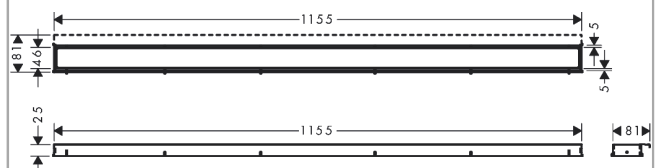

RainDrain Match
Fertigset Duschrinne 1200 mit höhenverstellbarem Rahmen
 Oberfläche: **Edelstahl gebürstet** Artikelnummer: **56042800**

Beschreibung

Merkmale

- besteht aus: Designabdeckung, höhenverstellbarem Rahmen, Wandmontageflansch, Dryphon
- Montageart: wandangebunden, frei im Raum
- rückseitig befliesbar
- einfach zu reinigende Oberfläche
- einfache Anpassung an die Fliesenstärke durch den höhenverstellbaren Rahmen (7 - 18 mm)
- Fliesenstärke: bis 18 mm
- geeignet für jede Fliesenart
- bis zu 60 l/min Ablaufleistung
- Anwendungsbereich: Neubau, Sanierung
- Abdeckungsheber ermöglicht einfaches Herausnehmen des Fertigsets
- Typ des Geruchsverschlusses: mechanisch
- Dryphon ermöglicht wasserloses Siphonsystem
- minimale Installationshöhe: 84 mm (flache uBox), 102 mm (standard uBox)
- Wandmontage möglich
- Tiefe der Fliesenmulde: 12 mm
- Werkstoffgüte Abdeckung: Edelstahl V2A (1.4301)
- geeignet für Primär- und Sekundärentwässerung
- Rahmenbreite: 62 mm
- güteüberwacht nach DIN EN 1253-3

Artikeldetails

ST-Nr.	1424 955.617
TEAM-Nr.	145154.583
Preis exkl. MwSt.	267.00 CHF

Technologie

Designpreise

reddot winner 2022

Produktabbildung

Maßzeichnung

RainDrain Match
Fertigset Duschrinne 1200 mit höhenverstellbarem Rahmen
 Oberfläche: **Edelstahl gebürstet** Artikelnummer: **56042800**

Explosionszeichnung

Baujahr: >05/22

RainDrain Match
Fertigset Duschrinne 1200 mit höhenverstellbarem Rahmen
 Oberfläche: **Edelstahl gebürstet** Artikelnummer: **56042800**

Ersatzteilliste

Baujahr: >05/22