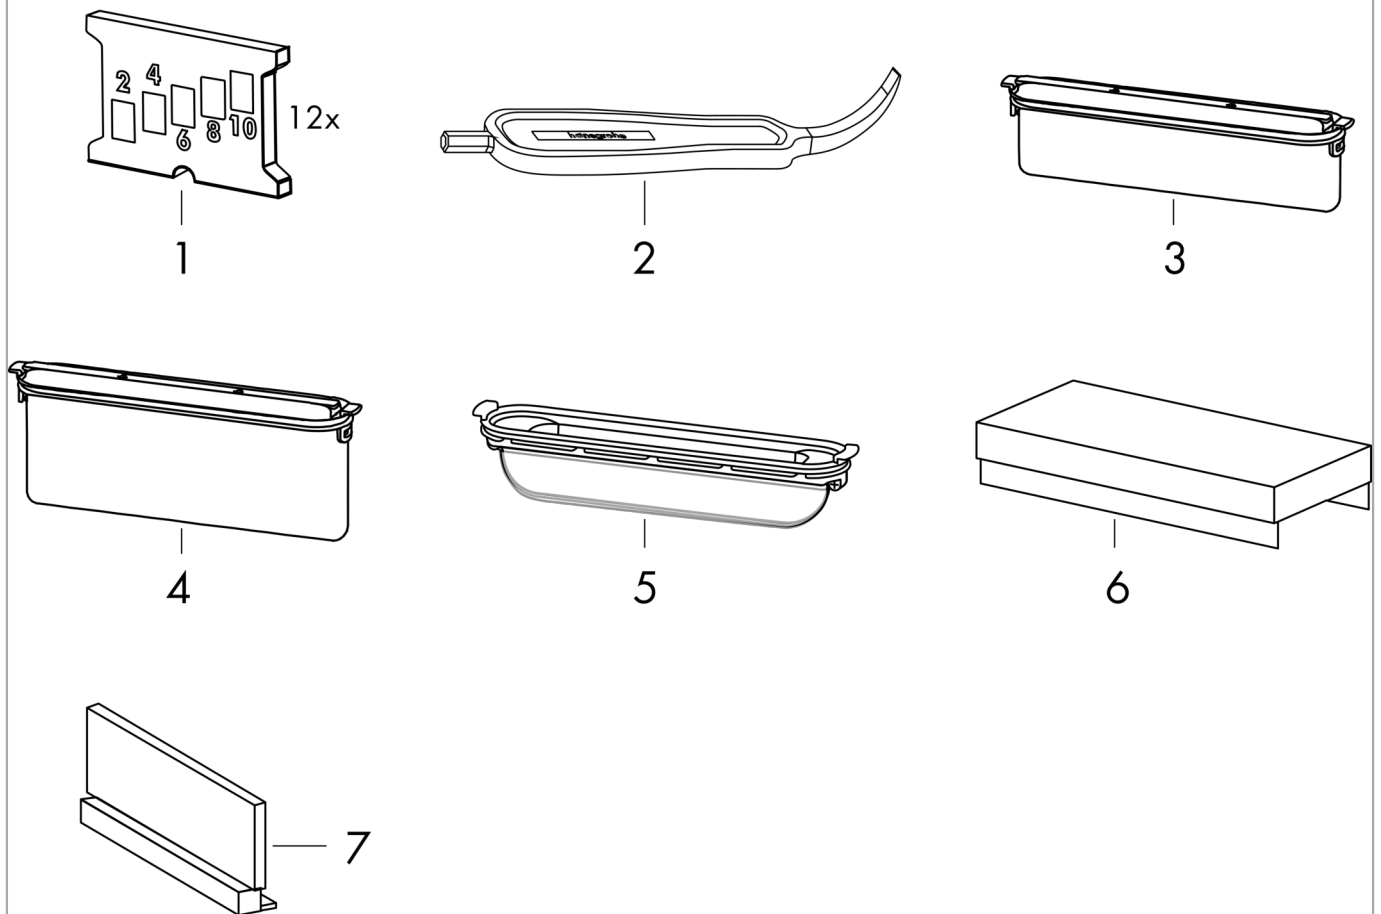

RainDrain Match
Fertigset Duschrinne 1200 mit höhenverstellbarem Rahmen
 Oberfläche: **Edelstahl gebürstet** Artikelnummer: **56042800**

Beschreibung

Merkmale

- besteht aus: Designabdeckung, höhenverstellbarem Rahmen, Wandmontageflansch, Dryphon
- Montageart: wandangebunden, frei im Raum
- rückseitig befliesbar
- einfach zu reinigende Oberfläche
- einfache Anpassung an die Fliesenstärke durch den höhenverstellbaren Rahmen (7 - 18 mm)
- Fliesenstärke: bis 18 mm
- geeignet für jede Fliesenart
- bis zu 60 l/min Ablaufleistung
- Anwendungsbereich: Neubau, Sanierung
- Abdeckungsheber ermöglicht einfaches Herausnehmen des Fertigsets
- Typ des Geruchsverschlusses: mechanisch
- Dryphon ermöglicht wasserloses Siphonsystem
- minimale Installationshöhe: 84 mm (flache uBox), 102 mm (standard uBox)
- Wandmontage möglich
- Tiefe der Fliesenmulde: 12 mm
- Werkstoffgüte Abdeckung: Edelstahl V2A (1.4301)
- geeignet für Primär- und Sekundärentwässerung
- Rahmenbreite: 62 mm
- güteüberwacht nach DIN EN 1253-3

Artikeldetails

ST-Nr.	1424 955.617
TEAM-Nr.	145154.583
Preis exkl. MwSt.	267.00 CHF

Technologie

Designpreise

reddot winner 2022

Produktabbildung

Maßzeichnung

RainDrain Match
Fertigset Duschrinne 1200 mit höhenverstellbarem Rahmen
 Oberfläche: **Edelstahl gebürstet** Artikelnummer: **56042800**

Explosionszeichnung

Baujahr: >05/22

RainDrain Match
Fertigset Duschrinne 1200 mit höhenverstellbarem Rahmen
 Oberfläche: **Edelstahl gebürstet** Artikelnummer: **56042800**

Ersatzteilliste

Baujahr: >05/22