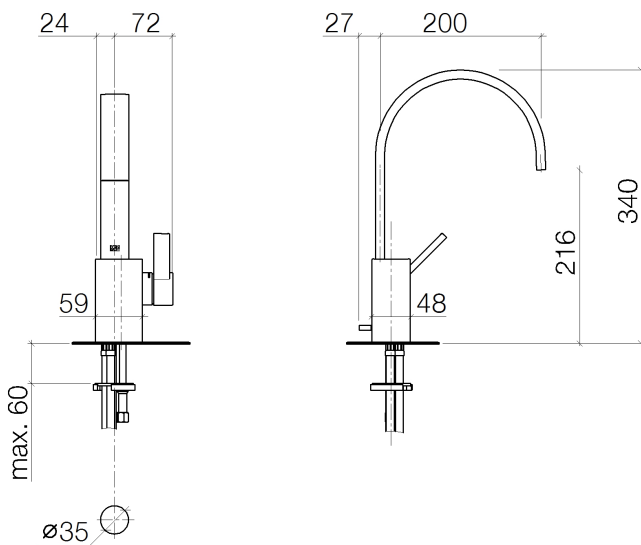

### Waschtisch-Einhandbatterie mit Ablaufgarnitur - platin matt

Artikelnummer: 33 501 782-06

- Ausladung 200 mm
- starrer Auslauf
- rechteckiger luftangereicherter Strahl
- Armaturenhöhe 340 mm
- Höhe bis Luftsprudler 216 mm
- Bohrungsdurchmesser 35 mm
- 2x Druckschlauch M 10 x 1 eingeschraubt, dichtheitsgeprüft
- Durchfluss max. 5,7 l/min
- bleifrei
- Um die überproportional gestiegenen Materialkosten auszugleichen, sehen wir uns leider gezwungen, ab dem 1. Juni 2020 einen Edelmetallzuschlag in Höhe von zehn Prozent für diesen Artikel zu berechnen.
- Der Zuschlag ist nicht im angezeigten Preis enthalten.
- Nur für Becken mit Überlauf geeignet.

## Maßzeichnung

Alle Angaben in mm / inch = mm x 0,0394

Waschtisch - MEM

Waschtisch-Einhandbatterie mit Ablaufgarnitur - platin matt

Artikelnummer: 33 501 782-06

### Durchflussdiagramm

Waschtisch - MEM

Waschtisch-Einhandbatterie mit Ablaufgarnitur - platin matt

Artikelnummer: 33 501 782-06

Weitere Oberflächenvarianten

chrom

33 501 782-00

platin