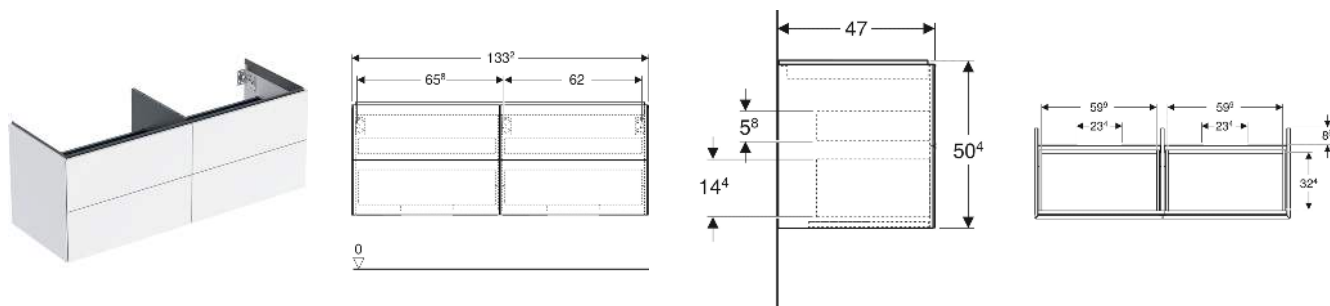

Geberit ONE Unterschrank für Aufsatzwaschtisch, mit vier Schubladen

EIGENSCHAFTEN

- FSC™ C134279 zertifiziert
- Wandhängend
- Kompletter nutzbarer Stauraum in oberer Schublade
- Mit vier Schubladen
- Push-to-open-Mechanismus zum Öffnen
- Schublade mit Selbsteinzug
- Feuchtigkeitsbeständig
- Vormontiert geliefert

TECHNISCHE DATEN

Werkstoff Hochverdichtete Dreischicht-Holzspanplatte

Schubladenbelastung max. 20 kg

LIEFERUMFANG

- Unterschrank für Waschtisch
- Befestigungsmaterial

ZUBEHÖR

- Geberit Lichtleiste für Schublade, links und rechts, Länge 35 cm
- Geberit Set Schubladeneinsätze für obere Schublade
- Geberit Steckdosenelement mit Netzstecker
- Geberit Handtuchhalter für Badezimmermöbel

INFO

- Für die Installation des Unterschrankes wird ein Geberit Waschbeckenanschluss, Raumsparmodell benötigt. Siehe Sortimentsübersicht Waschtisch-Serie oder Onlinekatalog, Zubehör Waschtische.

Art.-Nr.	Farbe / Oberfläche	B cm	Breite Waschtisch cm	H cm	T cm	VE1 St.
505.266.00.6 *	Nussbaum hickory / Melamin Holzstruktur	133.2	135	50.4	47	1