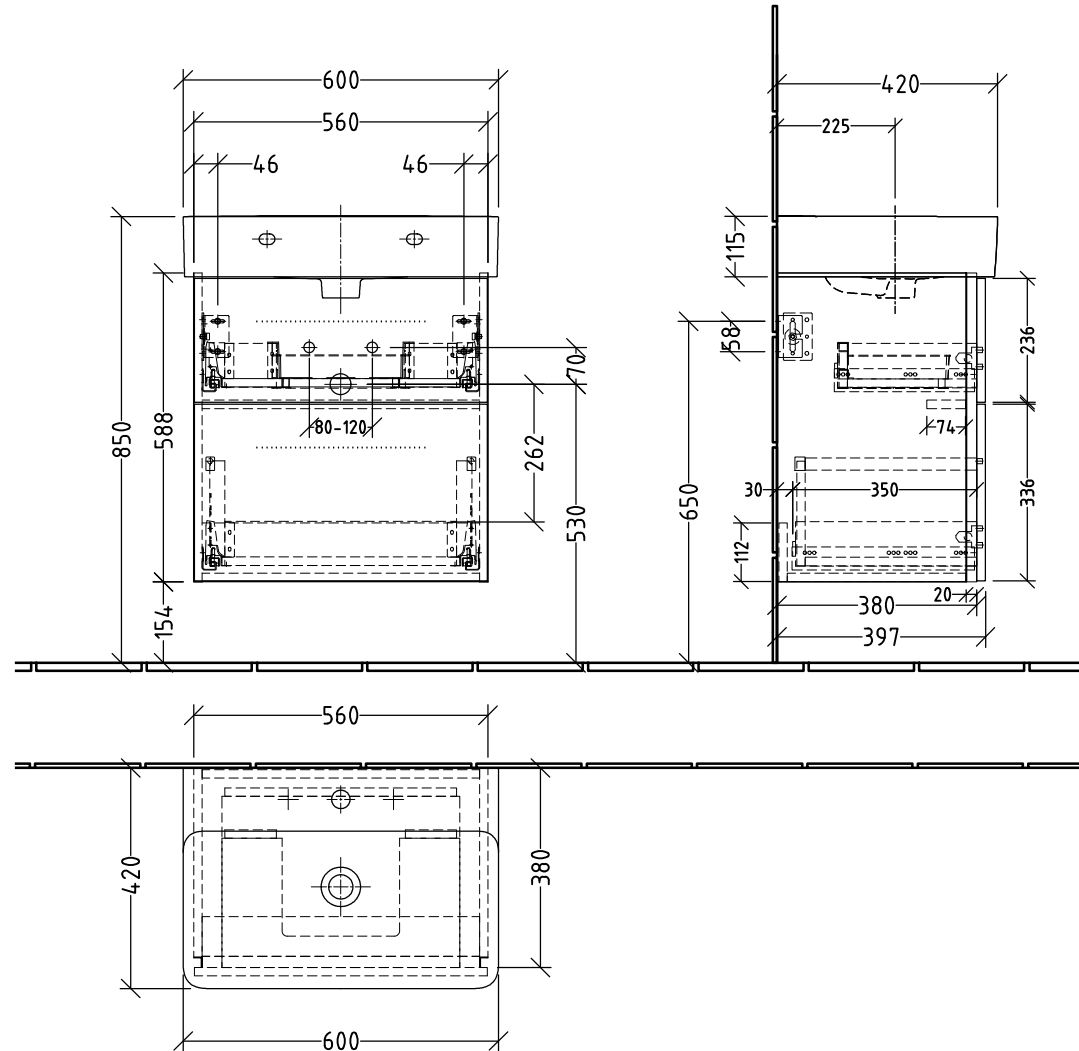

3W821_____

zu VAL 810283 104/108/109/111/112/158 - 600mm

Siphonangaben
vom Hersteller

SANIPA
Villeroy & Boch Group

Montagezeichnung
3way - BR, BS

Zeichner
SKJ

Datum
19.12.2018

Alle Angaben in mm - Technische Änderungen vorbehalten.
Diese Zeichnung ist unser geistiges Eigentum und darf ohne unsere
Genehmigung nicht kopiert oder Dritten zugänglich gemacht werden.