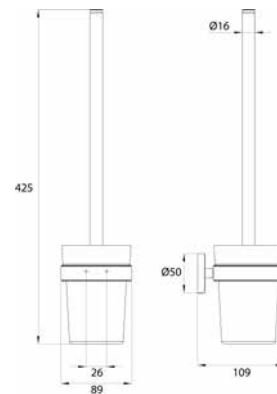

### Toilettenbürstengarnitur weiss

Art.-Nr.4315 139 01

Behälter Kristallglas satiniert, Wandmodell