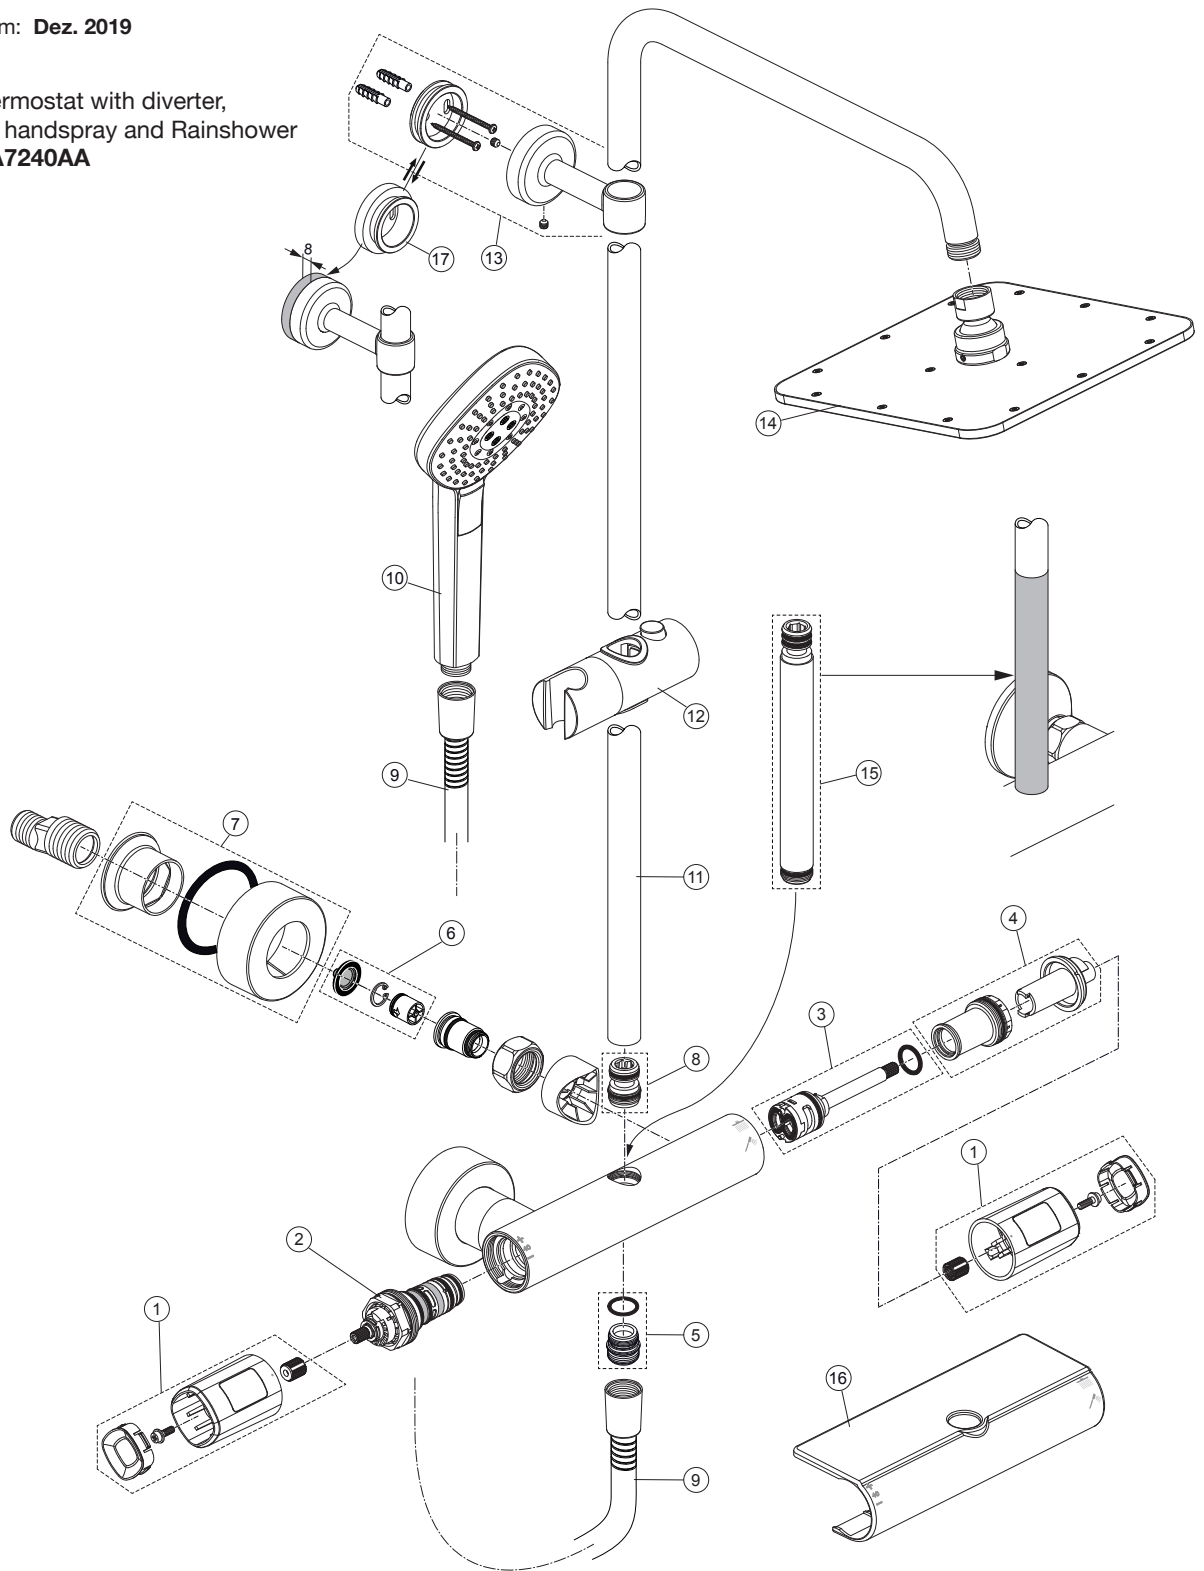

Produced from: Dez. 2019

Shower Thermostat with diverter,  
shower bar, handspray and Rainshower  
chrome **A7240AA**

Pos.	Description	Part-Number	Qty.	Pos.	Description	Part-Number	Qty.
1	Handle cpl.	<b>A 861 386 AA</b>	1 Set	12	Slider & holder f. handshr.	<b>B 960 976 AA</b>	1 Set
2	Thermostatic Cartridge cpl.	<b>A 861 371 NU</b>	1 pcs	13	Wall fixation complete	<b>A 861 331 AA</b>	1 pcs
3	Stop valve with diverter	<b>A 861 375 NU</b>	1 Set	14	Headshower □200 mm	<b>B 0024 AA</b>	1 pcs
4	Thread ring + stopring cpl.	<b>A 861 376 NU</b>	1 Set	15	Extension kit 150mm long	<b>A 861 379 AA</b>	1 Set
5	Nipple G1/2 outside cpl.	<b>A 861 374 NU</b>	1 Set		Extension kit 300mm long	<b>A 861 380 AA</b>	1 Set
6	Non-return valve	<b>A 861 372 NU</b>	1 Set	16	Warp over shelf	<b>A 861 383 AA</b>	1 pcs
7	Escutcheon cpl.	<b>B 961 016 AA</b>	2 Set				
8	Connection nipple cpl.	<b>A 861 385 NU</b>	1 Set	17	Fixing plate extension 8mm	<b>A 861 508 AA</b>	1 pcs
9	Shower hose 1750 mm	<b>A 4109 AA</b>	1 pcs				
10	Handspray 3Func. □110	<b>B 2232 AA</b>	1 pcs				
11	Shower bar 1100 mm	<b>A 861 377 AA</b>	1 pcs				
	Shower bar 1000 mm	<b>A 861 330 AA</b>	1 pcs				