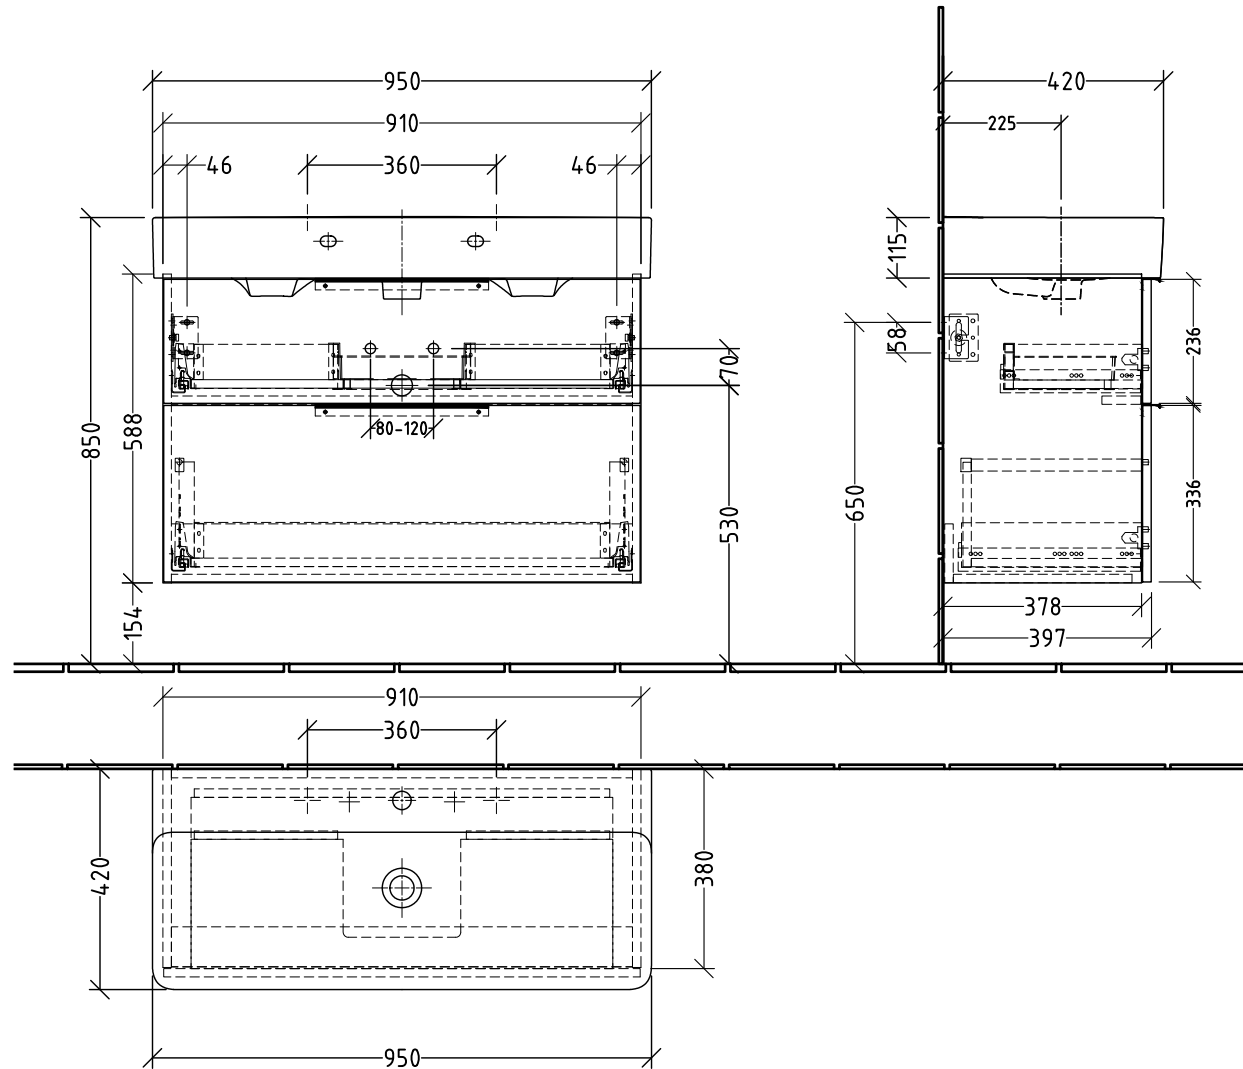

3T824

zu VAL 810287 104/107/108/109/111/112/115/158 - 950mm

Siphonangaben
vom Hersteller

SANIPA
Willy Hoesly & Bock Group

Montagezeichnung
3way - SM, SF

Zeichner
SKJ

Datum
20.05.2020

Alle Angaben in mm - Technische Änderungen vorbehalten.
Diese Zeichnung ist unser geistiges Eigentum und darf ohne unsere
Genehmigung nicht kopiert oder Dritten zugänglich gemacht werden.