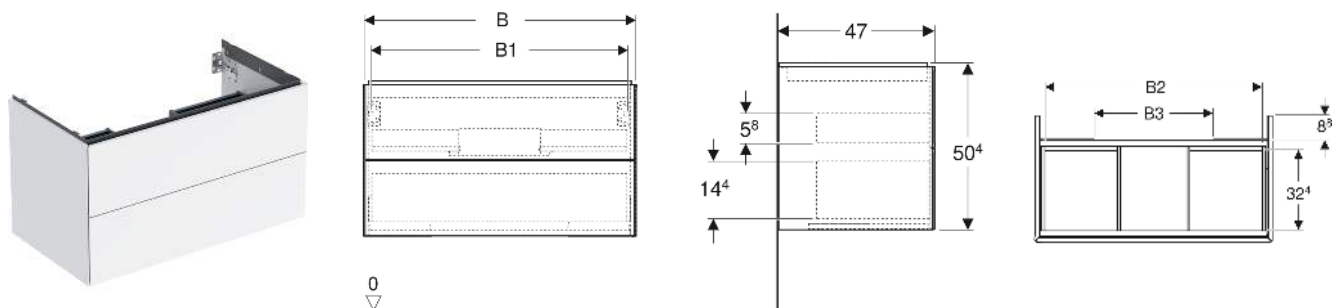

Geberit ONE Unterschrank für Waschtisch, mit zwei Schubladen

EIGENSCHAFTEN

- FSC™ C134279 zertifiziert
- Wandhängend
- Komplettnutzbarer Stauraum in oberer Schublade
- Mit zwei Schubladen
- Push-to-open-Mechanismus zum Öffnen
- Schublade mit Selbsteinzug
- Feuchtigkeitsbeständig
- Vormontiert geliefert

TECHNISCHE DATEN

Werkstoff Hochverdichtete Dreischicht-Holzspanplatte
 Schubladenbelastung max. 20 kg

LIEFERUMFANG

- Unterschrank für Waschtisch
- Befestigungsmaterial

ZUBEHÖR

- Geberit Lichteiste für Schublade, links und rechts, Länge 35 cm

- Geberit Set Schubladeneinsätze für obere Schublade
- Geberit Steckdosenelement mit Netzstecker
- Geberit Steckdosenelement mit ComfortLight-Modul
- Geberit Handtuchhalter für Badezimmermöbel

INFO

- Für die Installation des Unterschranks wird ein Geberit Waschbeckenanschluss, Raumsparmodell benötigt. Siehe Sortimentsübersicht Waschtisch-Serie oder Onlinekatalog, Zubehör Waschtische.
- Mix & Match: Artikel gleicher Breite sind in den Serien Geberit ONE, Acanto, iCon frei kombinierbar

Art-Nr.	Mix & Match	Farbe / Oberfläche	B cm	B1 cm	B2 cm	B3 cm	Breite Waschtisch cm	H cm	T cm	VE1 St.
505.262.00.1	Ja	weiß / lackiert hochglänzend	74	68.6	66.5	30	75	50.4	47	1