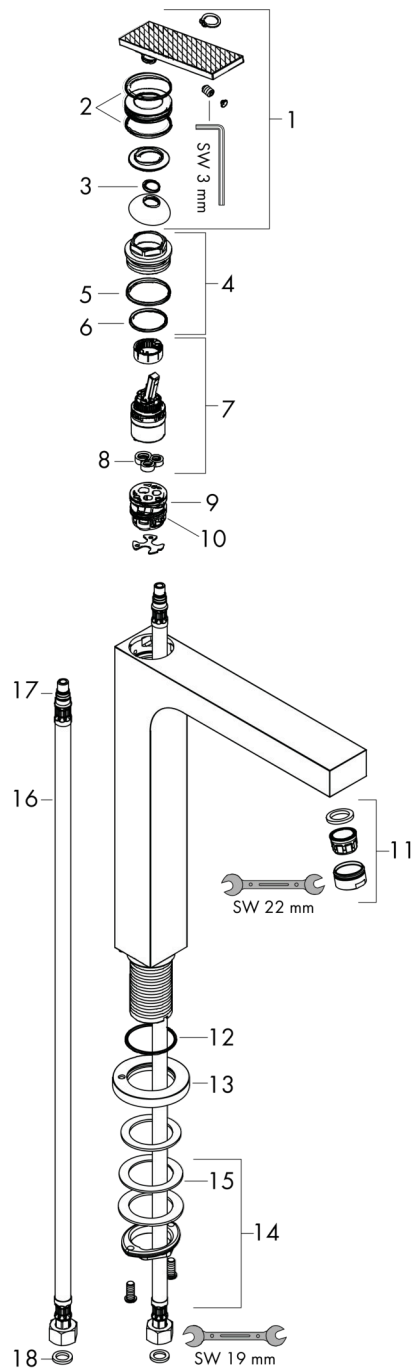

AXOR Citterio Einhebel-Waschtischmischer 280 mit Hebelgriff für Aufsatzwaschtische mit Ablaufgarnitur - Rautenschliff

Oberfläche: **Chrom** Artikelnummer: **39151000**

Beschreibung

Merkmale

- besteht aus: Einhebel-Waschtischmischer, Ablaufgarnitur
- ComfortZone: 280
- Ausladung: 200 mm
- Auslaufhöhe: 280 mm
- Griffvariante: Hebel
- Strahlart: Normalstrahl
- Maximale Durchflussmenge bei 3 bar: 5 l/min
- Keramikmischsystem
- unverschliessbare Ablaufgarnitur
- Geräuschgruppe: I
- Durchflussklasse: O
- SVGW 2112-7069
- PA-IX 17509/IO

Durchflussdiagramm

AXOR Citterio
Einhebel-Waschtischmischer 280 mit Hebelgriff für Aufsatzwaschtische mit Ablaufgarnitur -
Rautenschliff
 Oberfläche: **Chrom** Artikelnummer: **39151000**

Explosionszeichnung

Baujahr: >06/21

AXOR Citterio
Einhebel-Waschtischmischer 280 mit Hebelgriff für Aufsatzwaschtische mit Ablaufgarnitur -
Rautenschliff
 Oberfläche: **Chrom** Artikelnummer: **39151000**

Ersatzteilliste

Baujahr: >06/21

Pos.	Beschreibung	Artikelnummer	Preis	VE
1	Griff	94383000	128.65 CHF	1
2	O-Ring 30x1,5	98433000	3.25 CHF	1
3	O-Ring 11x1	92924000	-	1
4	Mutter	94092000	88.55 CHF	1
5	O-Ring 29x2	98391000	3.25 CHF	1
6	O-Ring 25x1,5	98146000	3.25 CHF	1
7	Kartusche kpl.	92900000	45.85 CHF	1
8	Dichtung	93383000	11.90 CHF	1
9	Adapter für Kartusche	98866000	28.95 CHF	1
10	O-Ring 23x2	98398000	3.25 CHF	1
11	Luftsprudler M24x1 (5 l/min)	13185000	-	1
12	O-Ring 36x2	98156000	3.25 CHF	1
13	Rosette	97807000	58.70 CHF	1
14	Schaftbefestigung kpl. (Ø 32)	13961000	23.05 CHF	1
15	Gleitring	97548000	3.25 CHF	1
16	Anschlussschlauch 900 mm M8x0,75 G3/8	96316000	36.95 CHF	1
17	O-Ring 7x1,5	98422000	3.25 CHF	1
18	Dichtungsset	95581000	5.40 CHF	1
a	Ablaufventil	51301000	-	1
b	Schaftverlängerung 35 mm	13898000	72.55 CHF	1