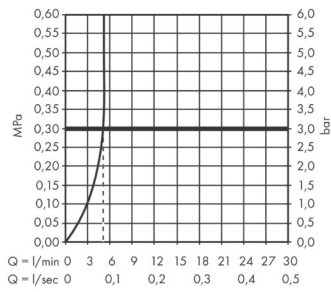

AXOR Citterio Einhebel-Waschtischmischer 280 mit Hebelgriff für Aufsatzwaschtische mit Ablaufgarnitur - Rautenschliff

Oberfläche: **Chrom** Artikelnummer: **39151000**

Beschreibung

Merkmale

- besteht aus: Einhebel-Waschtischmischer, Ablaufgarnitur
- ComfortZone: 280
- Ausladung: 200 mm
- Auslaufhöhe: 280 mm
- Griffvariante: Hebel
- Strahlart: Normalstrahl
- Maximale Durchflussmenge bei 3 bar: 5 l/min
- Keramikmischsystem
- unverschliessbare Ablaufgarnitur
- Geräuschgruppe: I
- Durchflussklasse: O
- SVGW 2112-7069
- PA-IX 17509/IO

Artikeldetails

ST-Nr.	6415 358.501
TEAM-Nr.	757919.501
Preis exkl. MwSt.	970.00 CHF

Technologie

Designpreise

Zertifikate / Nachhaltigkeit

Produktabbildung

Maßzeichnung

AXOR Citterio
Einhebel-Waschtischmischer 280 mit Hebelgriff für Aufsatzwaschtische mit Ablaufgarnitur -
Rautenschliff
 Oberfläche: **Chrom** Artikelnummer: **39151000**

Durchflussdiagramm

AXOR Citterio
Einhebel-Waschtischmischer 280 mit Hebelgriff für Aufsatzwaschtische mit Ablaufgarnitur -
Rautenschliff
 Oberfläche: **Chrom** Artikelnummer: **39151000**

Explosionszeichnung