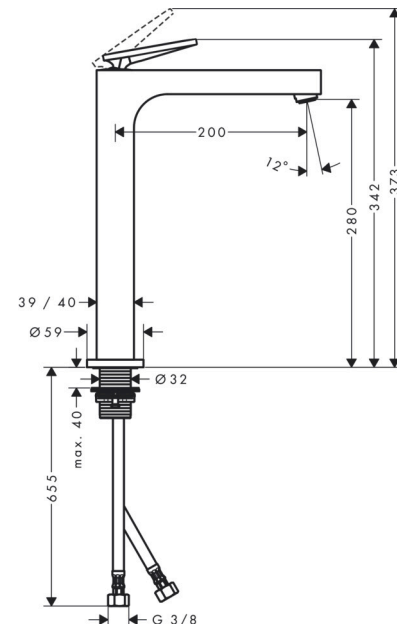

AXOR Citterio Einhebel-Waschtischmischer 280 mit Hebelgriff für Aufsatzwaschtische mit Ablaufgarnitur - Rautenschliff

Oberfläche: **Chrom** Artikelnummer: **39151000**

Beschreibung

Merkmale

- besteht aus: Einhebel-Waschtischmischer, Ablaufgarnitur
- ComfortZone: 280
- Ausladung: 200 mm
- Auslaufhöhe: 280 mm
- Griffvariante: Hebel
- Strahlart: Normalstrahl
- Maximale Durchflussmenge bei 3 bar: 5 l/min
- Keramikmischsystem
- unverschliessbare Ablaufgarnitur
- Geräuschgruppe: I
- Durchflussklasse: O
- SVGW 2112-7069
- PA-IX 17509/IO

Artikeldetails

ST-Nr.	6415 358.501
TEAM-Nr.	757919.501
Preis exkl. MwSt.	970.00 CHF

Technologie

Designpreise

Zertifikate / Nachhaltigkeit

Produktabbildung

Maßzeichnung

AXOR Citterio
Einhebel-Waschtischmischer 280 mit Hebelgriff für Aufsatzwaschtische mit Ablaufgarnitur -
Rautenschliff
 Oberfläche: **Chrom** Artikelnummer: **39151000**

Durchflussdiagramm

AXOR Citterio
Einhebel-Waschtischmischer 280 mit Hebelgriff für Aufsatzwaschtische mit Ablaufgarnitur -
Rautenschliff
 Oberfläche: **Chrom** Artikelnummer: **39151000**

Explosionszeichnung

Baujahr: >06/21

AXOR Citterio
Einhebel-Waschtischmischer 280 mit Hebelgriff für Aufsatzwaschtische mit Ablaufgarnitur -
Rautenschliff
 Oberfläche: **Chrom** Artikelnummer: **39151000**

Ersatzteilliste

Baujahr: >06/21