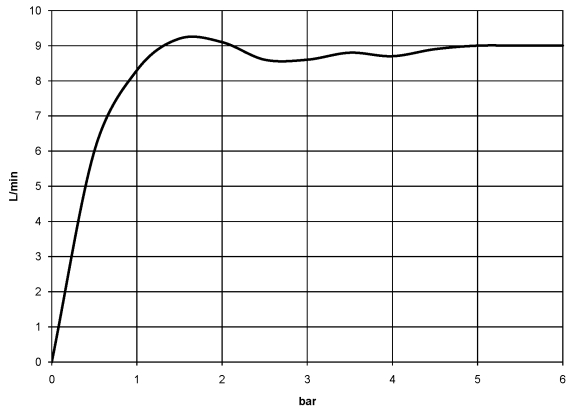

Dusche - Madison

Schlauchbrausegarnitur mit Einzelrosetten - platin

Artikelnummer: 27 803 361-08

- Brausekopf Ø 64 mm
- Normalstrahl
- mit Antikalk-System
- Brauseabgang 1/2"
- Rosette für Wandanschlussbogen Ø 55 mm
- Rosette für Brausehalter Ø 66 mm
- Metallbrauseschlauch 1250 mm mit integriertem Verdrehenschutz
- Wandanschlussbogen 1/2"
- Durchfluss max. 9 l/min
- Armaturengruppe nach DIN 4109: 1
- Um die überproportional gestiegenen Materialkosten auszugleichen, sehen wir uns leider gezwungen, ab dem 1. Juni 2020 einen Edelmetallzuschlag in Höhe von zehn Prozent für diesen Artikel zu berechnen.
- Der Zuschlag ist nicht im angezeigten Preis enthalten.
- Passt zu Madison
- Eigensicher gegen Rückfließen.

platin

Maßzeichnung

Alle Angaben in mm / inch = mm x 0,0394

Dusche - Madison
Schlauchbrausegarnitur mit Einzelrosetten - platin
Artikelnummer: 27 803 361-08

Durchflussdiagramm

Dusche - Madison

Schlauchbrausegarnitur mit Einzelrosetten - platin