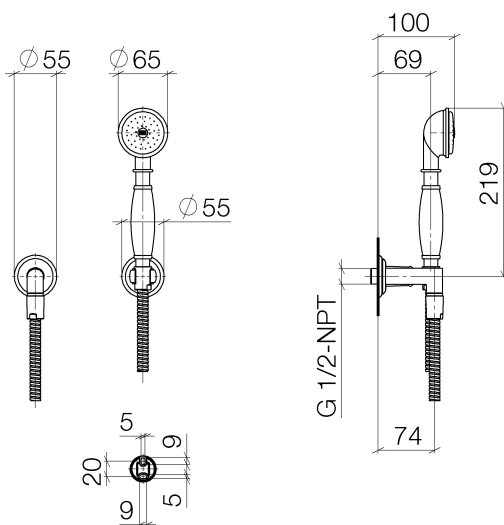

Dusche - Madison

Schlauchbrausegarnitur mit Einzelrosetten - platin

Artikelnummer: 27 803 361-08

- Brausekopf Ø 64 mm
- Normalstrahl
- mit Antikalk-System
- Brauseabgang 1/2"
- Rosette für Wandanschlussbogen Ø 55 mm
- Rosette für Brausehalter Ø 66 mm
- Metallbrauseschlauch 1250 mm mit integriertem Verdrehenschutz
- Wandanschlussbogen 1/2"
- Durchfluss max. 9 l/min
- Armaturengruppe nach DIN 4109: 1
- Um die überproportional gestiegenen Materialkosten auszugleichen, sehen wir uns leider gezwungen, ab dem 1. Juni 2020 einen Edelmetallzuschlag in Höhe von zehn Prozent für diesen Artikel zu berechnen.
- Der Zuschlag ist nicht im angezeigten Preis enthalten.
- Passt zu Madison
- Eigensicher gegen Rückfließen.

platin

Maßzeichnung

Alle Angaben in mm / inch = mm x 0,0394

Dusche - Madison
Schlauchbrausegarnitur mit Einzelrosetten - platin
Artikelnummer: 27 803 361-08

Durchflussdiagramm

Dusche - Madison

Schlauchbrausegarnitur mit Einzelrosetten - platin

Artikelnummer: 27 803 361-08

Weitere Oberflächenvarianten

chrom

27 803 361-00

platin matt

27 803 361-06

messing

27 803 361-09