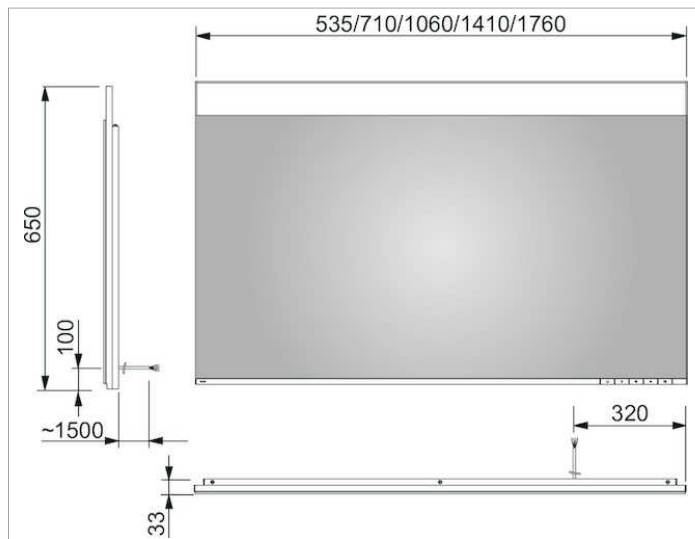

Edition 400

11596171501 Lichtspiegel

**PRODUKT**

**ZEICHNUNG**

**PRODUKTBESCHREIBUNG**

mit Spiegelheizung (mittig platziert),  
stufenlos einstellbare Lichtfarbe von 2700 Kelvin (warmweiß)  
bis 6500 Kelvin (Tageslicht), umlaufender Aluminium-Rahmen

Spiegelheizung mit optischer Anzeige der Aufheizphase und  
automatischer Abschaltung nach 20 Minuten,

LED Beleuchtung (Lebensdauer > 30.000 Std.), stufenlos dimmbar,

EEK: A++, A+, A, 13 kWh/1000h,

Breite 710 mm, Höhe 650 mm, Tiefe 33 mm

**OBERFLÄCHE**

13 Watt + 41 Watt

**ABMESSUNG**

710 x 650 x 33 mm