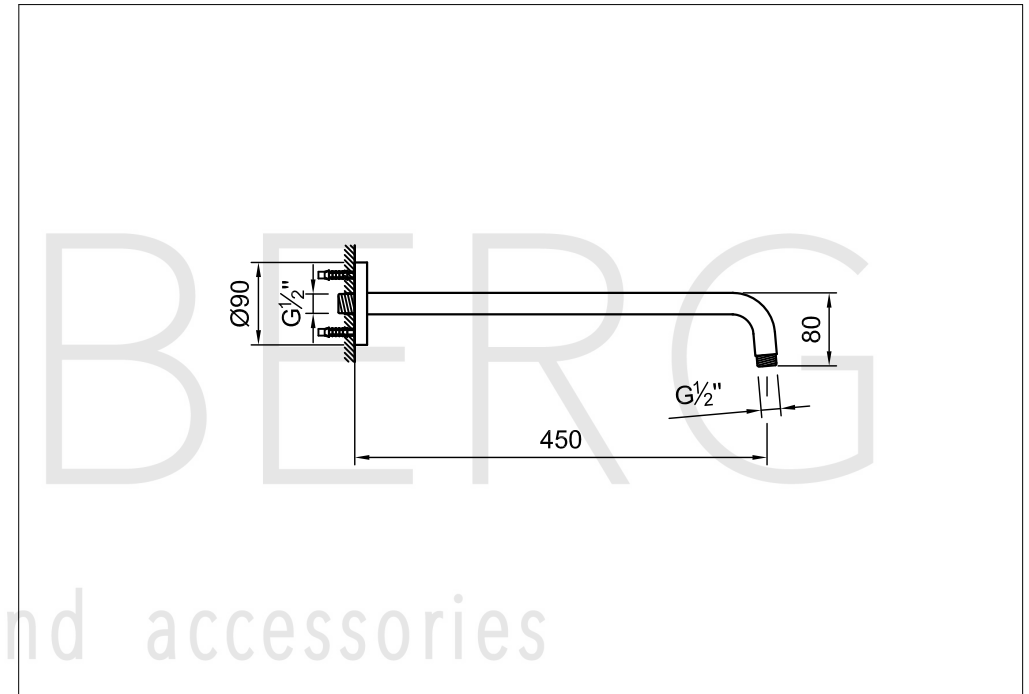

# Brausearm Wandmontage 450mm

Art.Nr.100 7910 S

## Technische Zeichnung