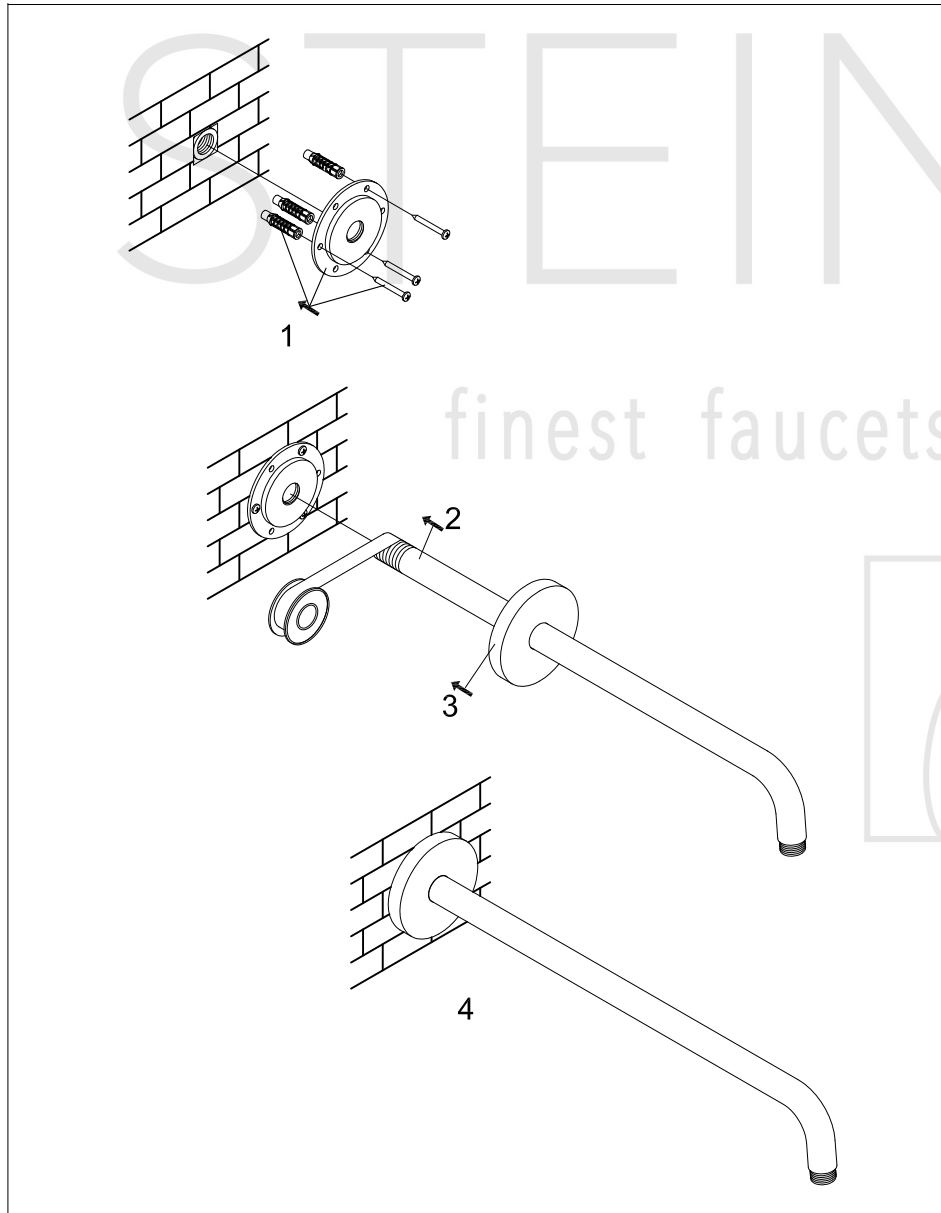

# Brausearm Wandmontage 450mm

Art.Nr.100 7910 S

## Technische Zeichnung

## Explosionszeichnung