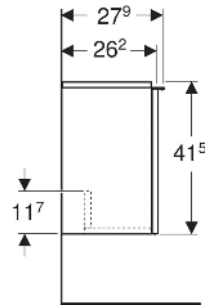

Geberit iCon Unterschrank für Handwaschbecken, mit einer Tür

EIGENSCHAFTEN

- FSC™ C134279 zertifiziert
- Wandhängend
- Mit einer Tür
- Tür mit Dämpfungsmechanismus
- Für Serviceraum unterteilbar
- Griff zum Öffnen
- Griff austauschbar

- Feuchtigkeitsbeständig
- Vormontiert geliefert

TECHNISCHE DATEN

Werkstoff Hochverdichtete Dreischicht-Holzspanplatte

LIEFERUMFANG

- Unterschrank für Handwaschbecken
- Befestigungsmaterial

ZUBEHÖR

- Geberit Griff
- Geberit Steckdosenelement
- Geberit Steckdosenelement mit USB-Anschluss

Art.-Nr.	Farbe / Oberfläche	B cm	Breite Waschtisch cm	H cm	T cm	Tür	VE1 St.
502.300.01.1	Korpus, Front: weiß / lackiert hochglänzend Griff: weiß / pulverbeschichtet matt	37	38	41.5	27.9	Anschlag rechts	1