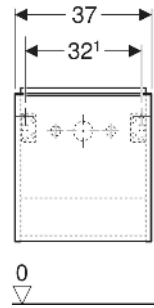

Geberit iCon Unterschrank für Handwaschbecken, mit einer Tür

EIGENSCHAFTEN

- FSC™ C134279 zertifiziert
- Wandhängend
- Mit einer Tür
- Tür mit Dämpfungsmechanismus
- Für Serviceraum unterteilbar
- Griff zum Öffnen
- Griff austauschbar

- Feuchtigkeitsbeständig
- Vormontiert geliefert

TECHNISCHE DATEN

Werkstoff Hochverdichtete Dreischicht-Holzspanplatte

LIEFERUMFANG

- Unterschrank für Handwaschbecken
- Befestigungsmaterial

ZUBEHÖR

- Geberit Griff
- Geberit Steckdosenelement
- Geberit Steckdosenelement mit USB-Anschluss

Art.-Nr.	Farbe / Oberfläche	B cm	Breite Waschtisch cm	H cm	T cm	Tür	VE1 St.
502.300.01.1	Korpus, Front: weiß / lackiert hochglänzend Griff: weiß / pulverbeschichtet matt	37	38	41.5	27.9	Anschlag rechts	1