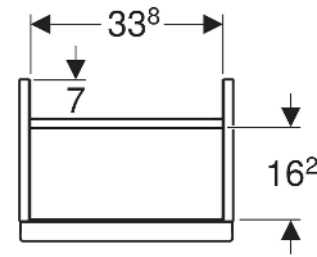

Geberit iCon Unterschrank für Handwaschbecken, mit einer Tür

EIGENSCHAFTEN

- FSC™ C134279 zertifiziert
- Wandhängend
- Mit einer Tür
- Tür mit Dämpfungsmechanismus
- Für Serviceraum unterteilbar
- Griff zum Öffnen
- Griff austauschbar

- Feuchtigkeitsbeständig
- Vormontiert geliefert

TECHNISCHE DATEN

Werkstoff Hochverdichtete Dreischicht-Holzspanplatte

LIEFERUMFANG

- Unterschrank für Handwaschbecken
- Befestigungsmaterial

ZUBEHÖR

- Geberit Griff
- Geberit Steckdosenelement
- Geberit Steckdosenelement mit USB-Anschluss

Art.-Nr.	Farbe / Oberfläche	B cm	Breite Waschtisch cm	H cm	T cm	Tür	VE1 St.
502.300.01.1	Korpus, Front: weiß / lackiert hochglänzend Griff: weiß / pulverbeschichtet matt	37	38	41.5	27.9	Anschlag rechts	1