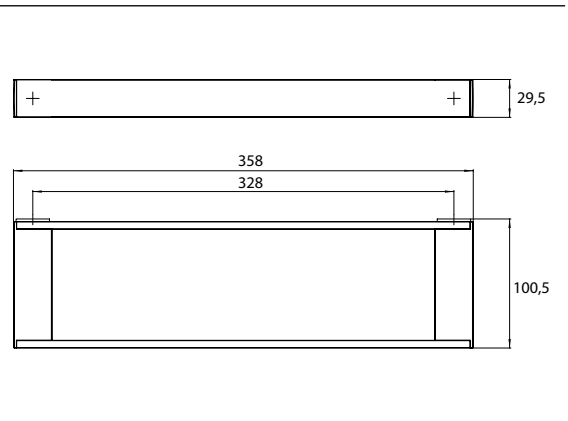

PRODUKTINFORMATION

Reling, 358 mm chrom

Art.-Nr.1866 001 36