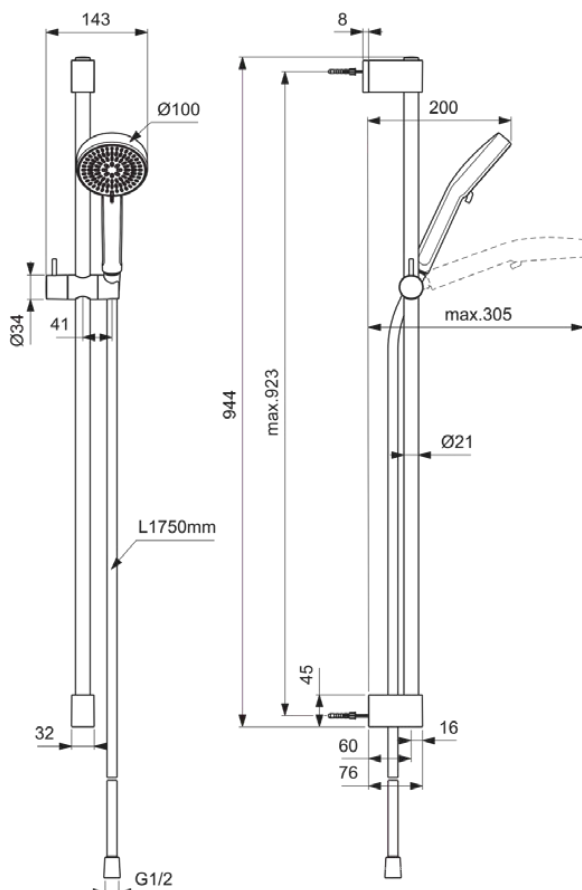

IDEALRAIN

BE234AA

IDEALRAIN | Brausekombination mit Brausestange 143x200x944 mm in chrom | Strahlregler, Variable Strahlarten, Breite Brause

Bild & Zeichnung

Allgemeine Informationen

Produktkategorie:	Brausekombinationen
Produktart:	Brausekombination mit Brausestange
Marke:	Ideal Standard
Kollektion:	IDEALRAIN
Designer:	Ideal Standard
Colour:	AA - Chrom
Oberflächenbeschaffenheit:	glänzend
Höhe (mm):	944
Breite (mm):	143
Ausladung (mm):	200 - 305
Befestigungsart:	Befestigungsschrauben
Nettogewicht (kg):	1.04
EAN Code:	3800861140085

Im Lieferumfang enthaltene Produkte

BE217AA:	IDEALRAIN Multi-Funktionshandbrause 100x232 mm in chrom
A4109AA:	IDEALRAIN Brauseschlauch 1750 mm in chrom

Features

Strahlregler

Variable Strahlarten

Breite Brause

Downloads

- [Spare Parts List](#)

Produktspezifikationen

Einstellbare Befestigungspunkte:	Ja
Einstellbarer Sprühmodus:	Ja
Anzahl der Strahlarten:	2
Farbcode:	AA
Farbbeschreibung:	chrom
Verdeckte Befestigung:	Ja
Höhenverstellbare Handbrause:	Ja
PVD Technologie:	Nein
Smartshine:	Ja
Oberflächenschutz:	verchromt
Oberflächenbeschaffenheit:	glänzend
Sprühart:	Massage / Regen
Wassersparend:	Ja
Mit Durchflussbegrenzer:	Ja
Mit Handbrause:	Ja

IDEALRAIN

BE234AA

IDEALRAIN | Brausekombination mit Brausestange 143x200x944 mm in chrom | Strahlregler, Variable Strahlarten, Breite Brause

Produktspezifikationen

Mit Kopfbrause:	Nein
Mit Lotionspender:	Nein
Mit Brauseschlauch:	Ja
Mit Brausehalter:	Ja
Mit Seifenschale:	Nein
Mit Schwammhalter:	Nein
Mit Wandhalterung:	Nein
Mit Wandanschlussbogen:	Nein
Befestigungsmaterial im Lieferumfang enthalten:	Ja
Befestigungsart:	Befestigungsschrauben
Montageart:	wandhängend