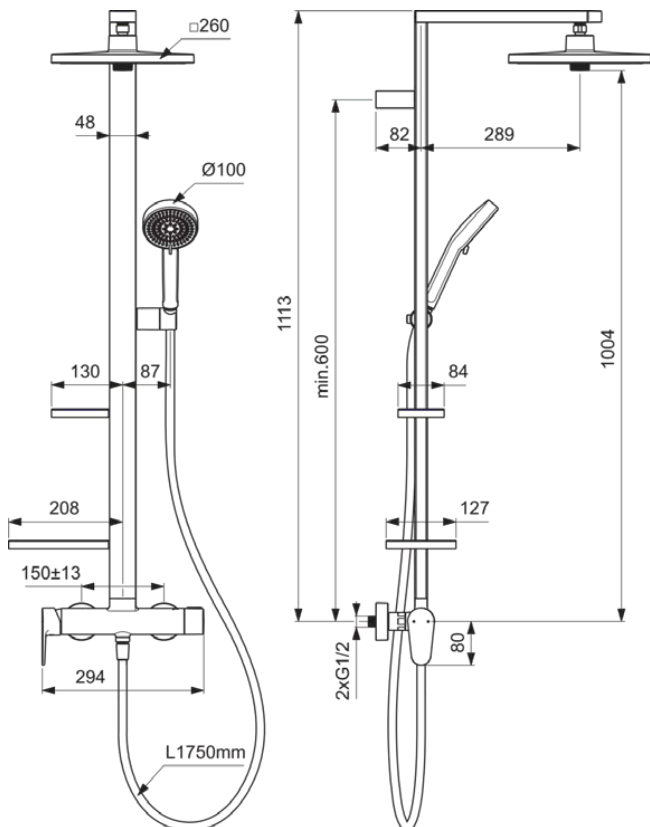

CERAFLOW ALU+

BE204SI

CERAFLOW ALU+ | Duschsystem AP 345x501x1113 mm in silber, 12 l/min (3 bar) | Variable Strahlarten, Durchflussbegrenzer

Bild & Zeichnung

Allgemeine Informationen

Produktkategorie:	Duschsysteme
Produktart:	Duschsystem AP
Marke:	Ideal Standard
Kollektion:	CERAFLOW ALU+
Designer:	Palomba Serafini Associati
Colour:	SI - Silber
Oberflächenbeschaffenheit:	satin
Höhe (mm):	1113
Breite (mm):	345
Ausladung (mm):	501
Befestigungsart:	S-Anschluss
Nettogewicht (kg):	4.59
EAN Code:	3800861139829

Im Lieferumfang enthaltene Produkte

BE223SI:	IDEALRAIN ALU+ Kopfbrause 260x260x82 mm in silber
BD580SI:	IDEALRAIN ALU+ Multi-Funktionshandbrause 100x56x232 mm in silber, 8 l/min (3 bar)
BE175SI:	IDEALRAIN Brauseschlauch 1750 mm in silber
B961890SI:	Brauseschlauch
A861631SI:	Ersatz-Seifenschale
A861632SI:	Ersatz-Seifenschale

Produktspezifikationen

Einstellbarer Sprühmodus:	Ja
Anzahl der Rosette(n):	2
Anzahl der Griffe:	1
Anzahl der Strahlarten:	2
Farbcode:	SI
Farbbeschreibung:	silber
Höhenverstellbare Handbrause:	Ja
Griffposition:	Seitlich
Maximaler Durchfluss bei 3 bar (l/min):	12

CERAFLOW ALU+

BE204SI

CERAFLOW ALU+ | Duschsystem AP 345x501x1113 mm in silber, 12 l/min (3 bar) | Variable Strahlarten, Durchflussbegrenzer

Produktspezifikationen

Maximaler Durchfluss bei 3 bar (l/min) für alle Auslässe:	12
Durchfluss bei 3 bar (l) - Kopfbrause:	12
PVD Technologie:	Nein
Form der Rosette(n):	Rund
Gewindeanschluss des Brauseschlauchs:	G 1/2
Oberflächenschutz:	Nasslackierung
Oberflächenbeschaffenheit:	satin
Griffart:	Betätigungshebel
Sprühart:	Seidenregen / Regen
Art der Temperaturkontrolle:	Manuelle Betätigung
Mit Umstelleinheit:	Ja
Mit Rosette(n):	Ja
Mit Handbrause:	Ja
Mit Griff(en):	Ja
Mit Kopfbrause:	Ja
Mit Ablage(n):	Nein
Mit Brauseschlauch:	Ja
Mit Seitenbrause:	Nein
Mit Brausehalter:	Ja
Mit Seifenschale:	Nein
Mit Wandanschlussbogen:	Nein
Befestigungsmaterial im Lieferumfang enthalten:	Ja
Befestigungsart:	S-Anschluss
Montageart:	wandhängend