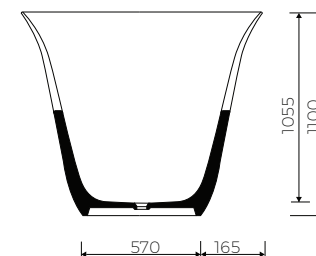

· Ohne Armaturloch / Without tap hole

· Ohne Überlauf / Without overflow

· Material / Material:
- MARMOLIT®

· Bei der Montage des Siphons muss eine Vertiefung im Fußboden an der Stelle des Abflusses ausgespart werden / To install syphon, drilling below the floor level is required

Gewicht / Weight : 200 kg
Gewicht mit Wasser/ Weight with water : 627 kg

LÄNGE	BREITE	HÖHE
LENGHT	WIDTH	HEIGHT
1900	1155	1100

DIESES PRODUKT IST KOMBINIERBAR MIT: / PRODUCT COMPATIBLE WITH:

im Set / set included