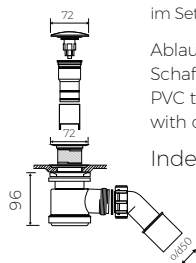

VEGA

FREISTEHENDE BADEWANNE

FREE-STANDING BATHTUB

Index: B-085-1900-1155-M-00-00

- Installationstyp / Recommended mounting method:
- Freistehende / Free-standing
- Passend für Armaturen / Suitable with kind of faucets:
- Wandarmatur / Wall mounted
- Freistehende Armatur / Floor mounted standing

· Ohne Armaturloch / Without tap hole

· Ohne Überlauf / Without overflow

· Material / Material:
- MARMOLIT®

· Bei der Montage des Siphons muss eine Vertiefung im Fußboden an der Stelle des Abflusses ausgespart werden / To install syphon, drilling below the floor level is required

Gewicht / Weight : 200 kg
Gewicht mit Wasser/ Weight with water : 627 kg

LÄNGE	BREITE	HÖHE
LENGHT	WIDTH	HEIGHT
1900	1155	1100

DIESES PRODUKT IST KOMBINIERBAR MIT: / PRODUCT COMPATIBLE WITH:

im Set / set included

Ablaufgarnitur ohne Überlauf
Schaftventil „Klick Klack“ - chrom/weiß
PVC trap set
with chromed/white* waste and „Click Clack“ trigger

Index: SBK/SBKW*

*gegen Aufpreis /
additional fees apply