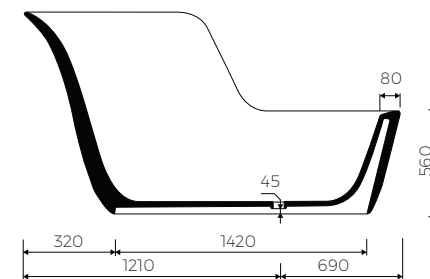

· Ohne Armaturloch / Without tap hole

· Ohne Überlauf / Without overflow

· Material / Material:
- MARMOLIT®

· Bei der Montage des Siphons muss eine Vertiefung im Fußboden an der Stelle des Abflusses ausgespart werden / To install syphon, drilling below the floor level is required

Gewicht / Weight : 200 kg
Gewicht mit Wasser/ Weight with water : 627 kg

LÄNGE	BREITE	HÖHE
LENGHT	WIDTH	HEIGHT
1900	1155	1100

DIESES PRODUKT IST KOMBINIERBAR MIT: / PRODUCT COMPATIBLE WITH:

im Set / set included