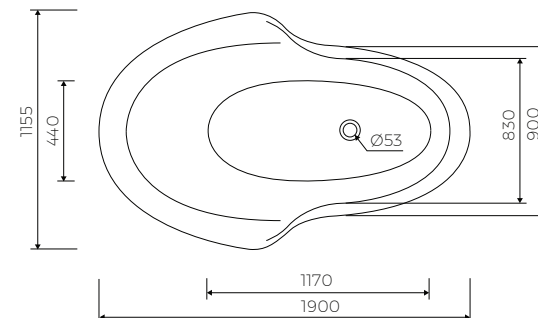

VEGA

FREISTEHENDE BADEWANNE

FREE-STANDING BATHTUB

Index: B-085-1900-1155-M-00-00

- Installationstyp / Recommended mounting method:
- Freistehende / Free-standing
- Passend für Armaturen / Suitable with kind of faucets:
- Wandarmatur / Wall mounted
- Freistehende Armatur / Floor mounted standing

· Ohne Armaturloch / Without tap hole

· Ohne Überlauf / Without overflow

· Material / Material:
- MARMOLIT®

· Bei der Montage des Siphons muss eine Vertiefung im Fußboden an der Stelle des Abflusses ausgespart werden / To install syphon, drilling below the floor level is required

Gewicht / Weight : 200 kg
Gewicht mit Wasser/ Weight with water : 627 kg

LÄNGE	BREITE	HÖHE
LENGHT	WIDTH	HEIGHT
1900	1155	1100

DIESES PRODUKT IST KOMBINIERBAR MIT: / PRODUCT COMPATIBLE WITH:

im Set / set included