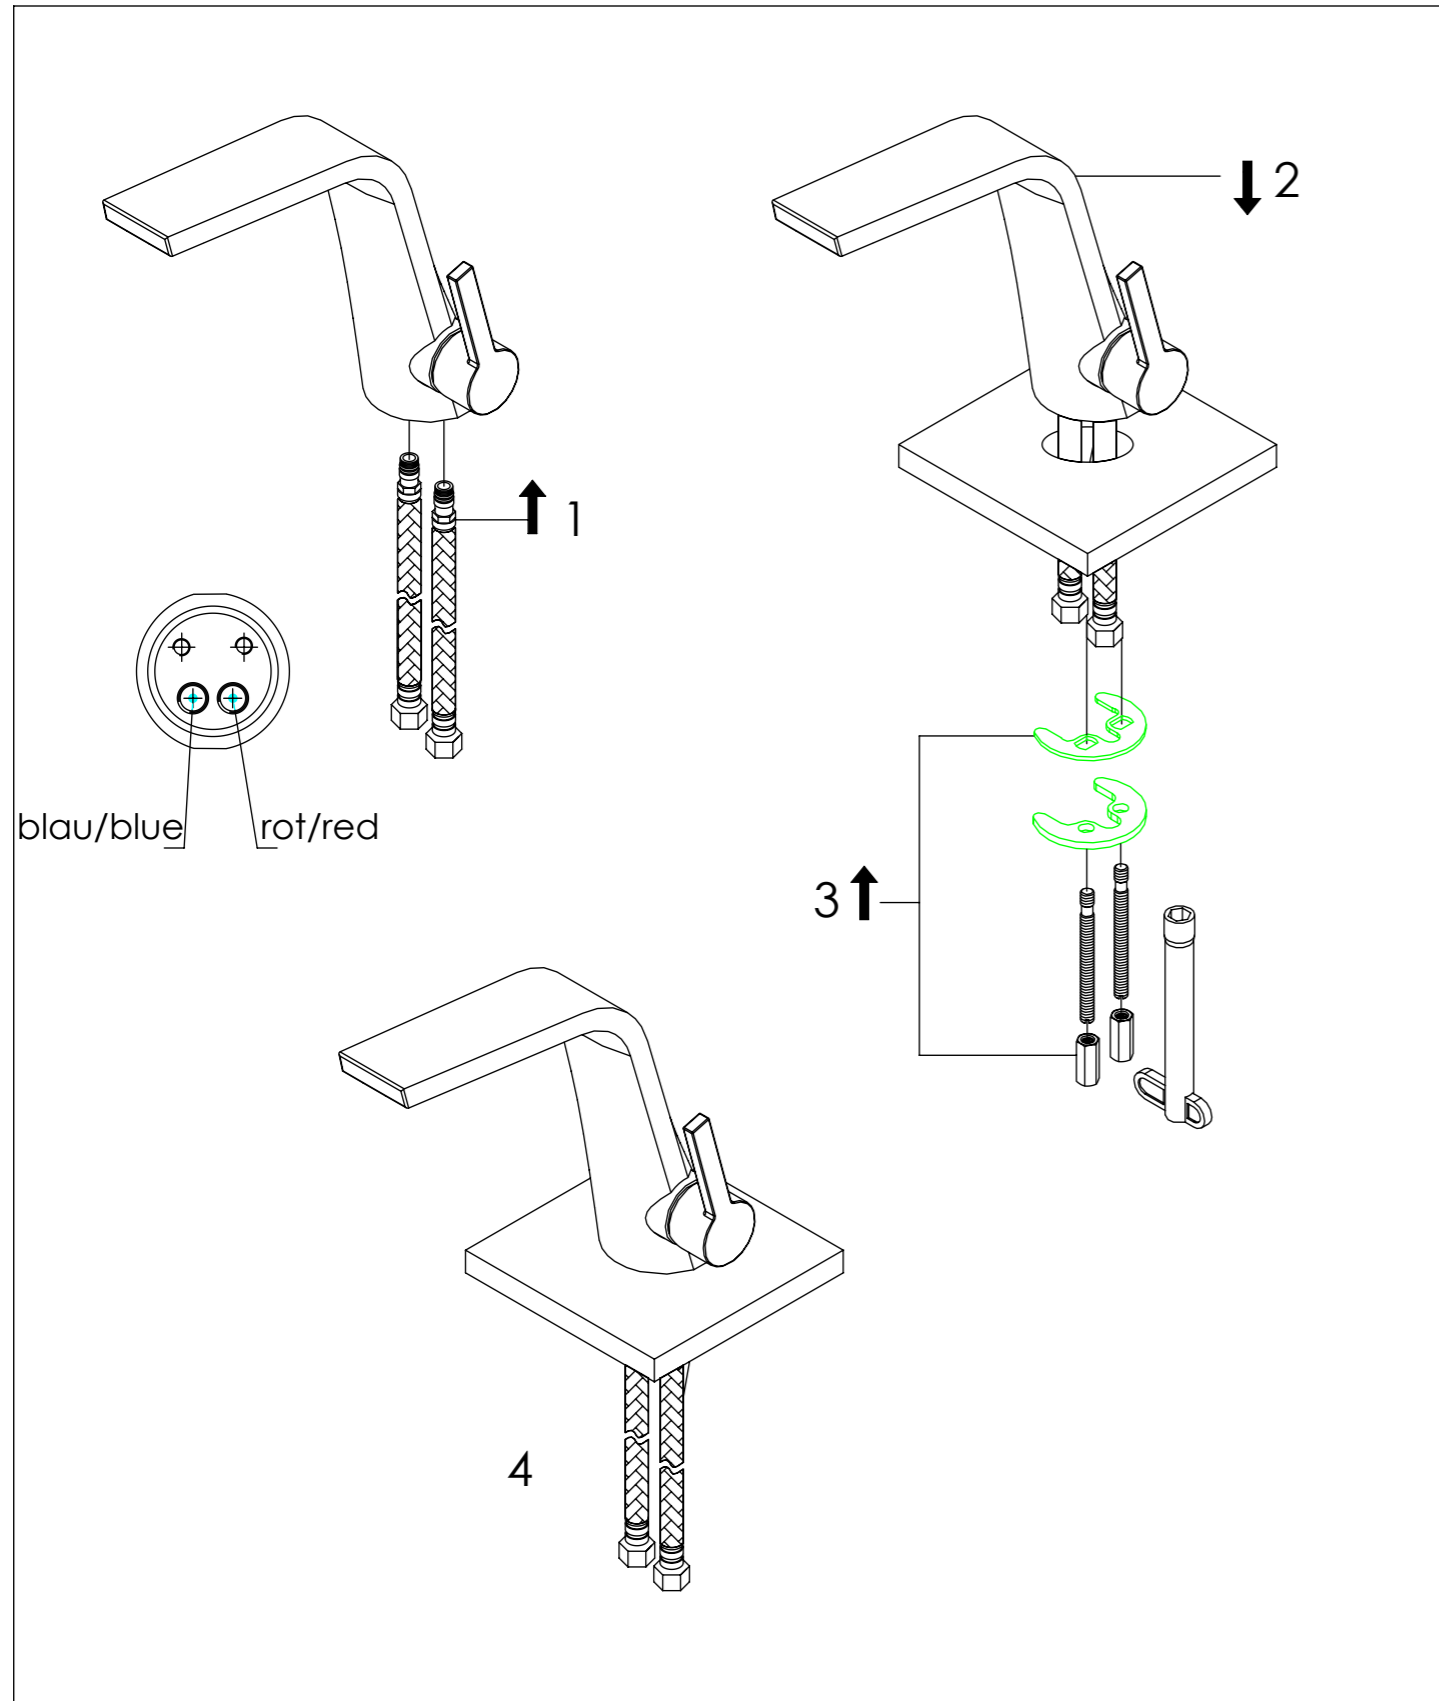

STEINBERG

Waschtisch-Einhebelmischer

Single lever basin mixer

Art.Nr. 260 1010 1 RG

Installation / Installation

Technische Zeichnung / technical drawing

Explosionszeichnung / Exploded Drawing