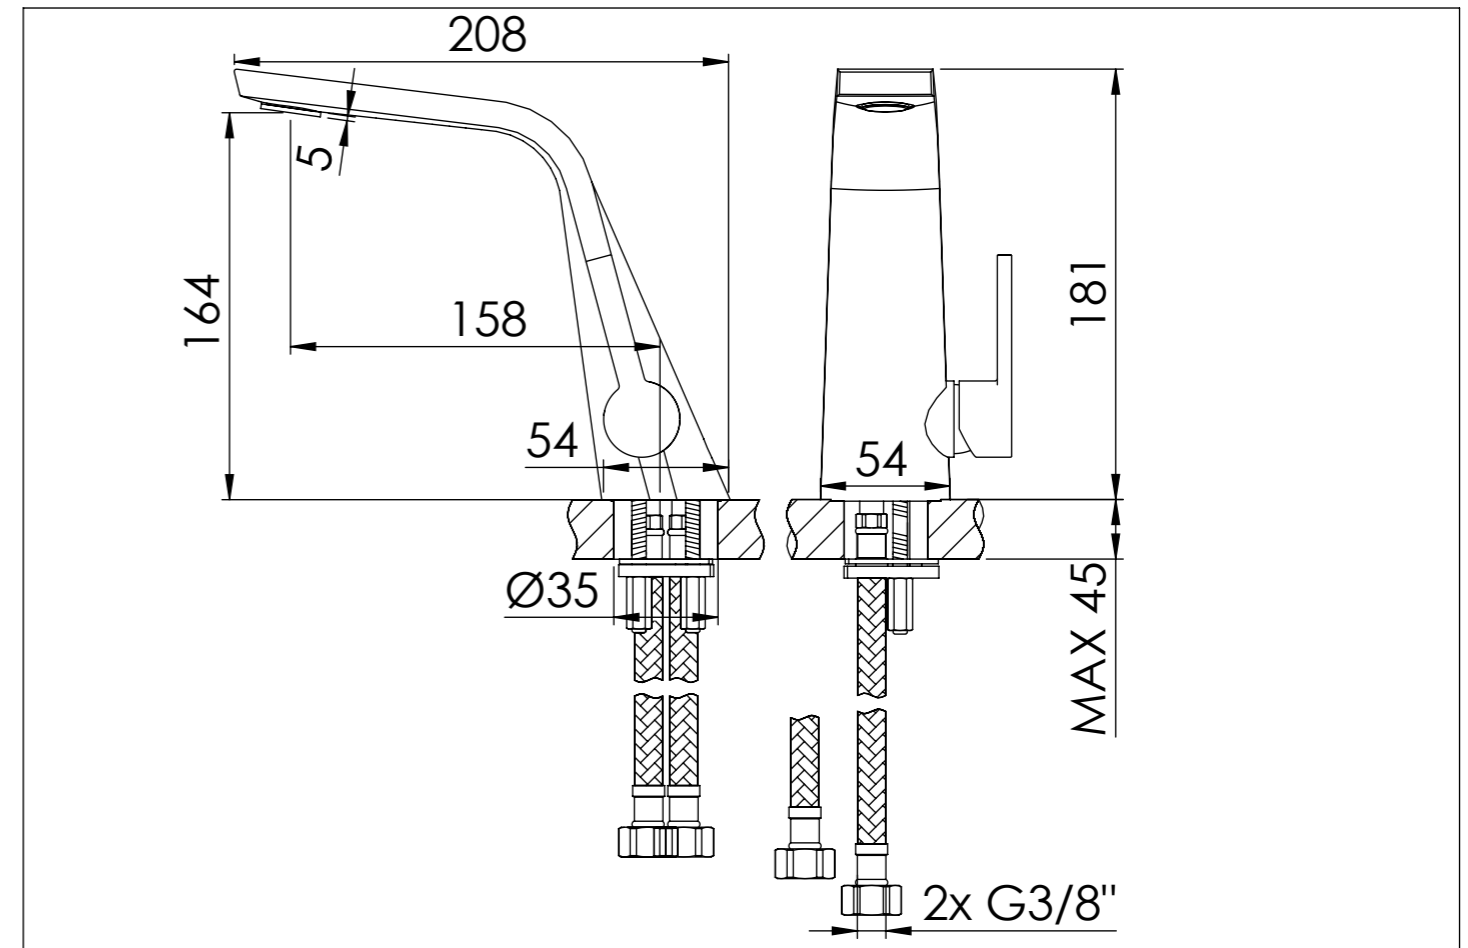

STEINBERG

Waschtisch-Einhebelmischer

Single lever basin mixer

Art.Nr. 260 1010 1 RG

Installation / Installation

Technische Zeichnung / technical drawing

Explosionszeichnung / Exploded Drawing