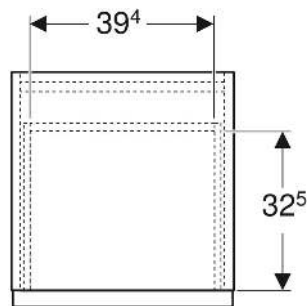

# Geberit iCon Seitenschrank mit zwei Schubladen

## EIGENSCHAFTEN

- FSC™ C134279 zertifiziert
- Wandhängend
- Mit zwei Schubladen
- Griff zum Öffnen
- Griff austauschbar
- Schublade mit Selbsteinzug
- Feuchtigkeitsbeständig
- Vormontiert geliefert

## TECHNISCHE DATEN

Werkstoff	Hochverdichtete Dreischicht-Holzspanplatte
Schubladenbelastung max.	20 kg