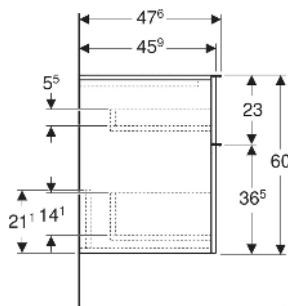

Geberit iCon Seitenschrank mit zwei Schubladen

EIGENSCHAFTEN

- FSC™ C134279 zertifiziert
- Wandhängend
- Mit zwei Schubladen
- Griff zum Öffnen
- Griff austauschbar
- Schublade mit Selbsteinzug
- Feuchtigkeitsbeständig
- Vormontiert geliefert

TECHNISCHE DATEN

Werkstoff	Hochverdichtete Dreischicht-Holzspanplatte
Schubladenbelastung max.	20 kg

LIEFERUMFANG

- Seitenschrank
- Befestigungsmaterial

ZUBEHÖR

- Geberit Handtuchhalter für Badezimmermöbel
- Geberit Griff
- Geberit Lichtleiste für Schublade, links und rechts, Länge 35 cm
- Geberit Steckdoselement mit Netzstecker
- Geberit Handtuchhalter für Badezimmermöbel, Ecke rechtwinklig
- Geberit Handtuchhalter für Badezimmermöbel, Ecke abgerundet
- Geberit Set Füße schmal

Art-Nr.	Farbe / Oberfläche	B cm	H cm	T cm	VE1 St.
502.315.01.3 *	Korpus, Front: weiß / lackiert matt Griff: weiß / pulverbeschichtet matt	45	60	47.6	1

* Auftragsbezogene Produktion