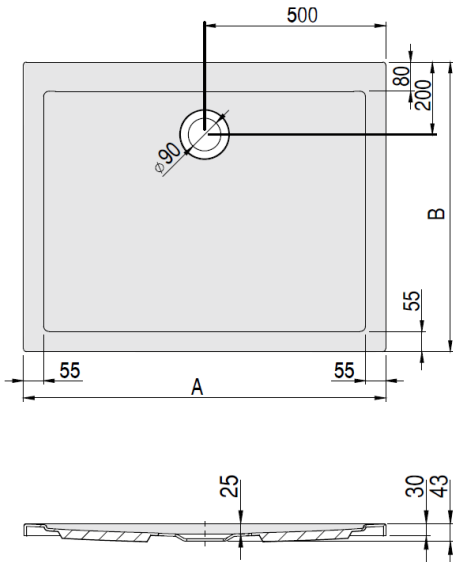

**SAMAR**

DE

Duschwanne ultraflach aus Acryl  
Ablauf: Ø 90 mm

FR

Receveur de douche ultra-plat de acrylique  
Bonde: Ø 90 mm

NL

Ultravlakke douchebak  
Afvoer: Ø 90 mm

VARIANTE	ARTIKEL-NR.	LÄNGE UND BREITE	HÖHE/TIEFE	INSTALLATIONSHÖHE
<i>Variante</i>	<i>N° D'article</i>	<i>Longueur Et largeur</i>	<i>Hauteur/profondeur</i>	<i>Hauteur de montage</i>
<i>Variant</i>	<i>Artikelnummer</i>	<i>Lengthe En Breedte</i>	<i>Hoogte/diepte</i>	<i>Installatiehoogte</i>
		(mm) A x B	(mm)	(mm)
A	4454	900 x 750	25	135-170
A	4455	900 x 800	25	135-170
A	4456	1000 x 800	25	135-170
A	4457	1200 x 900	25	135-170
A	4458	1400 x 900	25	135-170

**Technische Eigenschaften:**

Duschwannenhöhe: 30mm  
Duschwannentiefe: 25mm  
Ablaufdurchmesser: 90 mm

**Montagehilfe:**

### ACRYL DUSCHWANNEN - SAMAR

800x800, 900x750, 900x800, 900x900, 1000x800, 1000x1000	118950
1200x900, 1400x900	118952
5-Eck / pentagonale / Vijfhoek 900x900    Viertelkreis / quart de cercle / Kwartrond 900x900	118957
5-Eck / pentagonale / Vijfhoek 1000x1000    Viertelkreis / quart de cercle / Kwartrond 1000x1000	118958

<b>WEISSE ALUMINIUMSCHÜRZE 125 MM FÜR DUSCHWANNE SAMAR ULTRAFLACH - ACRYL</b>	<b>NISCHE ARTIKEL-NR.</b>	<b>ECKVERSION ARTIKEL-NR.</b>	<b>VORWAND ARTIKEL-NR.</b>
 800x800x20	697401.100	697403.200	697405.300
900x900x20	697401.101	697403.201	697405.301
1000x1000x20	697401.102	697403.202	697405.302
 900x750x20	697401.101	697403.212	697405.312
900x800x20	697401.101	697403.217	697405.317
1000x800x20	697401.102	697403.218	697405.318
1200x900x20	697401.104	697403.226	697405.326
1400x900x20	697401.106	697403.228	697405.328
 900x900x20	-	697403.236	-
1000x1000x20	-	697403.237	-
 900x900x20	-	697403.248	-
1000x1000x20	-	697403.249	-