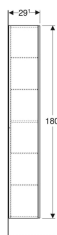

Geberit Hochschrank mit einer Tür

Beispielbild

Verwendungszwecke

- Für Serien Geberit ONE, Acanto, iCon und VariForm

Eigenschaften

- FSC™ C134279 zertifiziert
- Wandhängend
- Mit einer Tür
- Tür mit Dämpfungsmechanismus

- Griffmulde oder Push-to-open-Mechanismus zum Öffnen
- Mit vier versetzbaren Glaseinlegeböden
- Mit einem festen Einlegeboden
- Anschlagseite links oder rechts
- Feuchtigkeitsbeständig
- Vormontiert geliefert

Technische Daten

Werkstoff | Hochverdichtete Dreischicht-Holzspanplatte

Lieferumfang

- Hochschrank
- 4 Glaseinlegeböden

- Befestigungsmaterial

Art.-Nr.	Farbe / Oberfläche	B	H	T	VE1
502.316.JR.1	* Korpus und Front: Nussbaum hickory / Melamin Holzstruktur	36 cm	180 cm	29.1 cm	1 St.