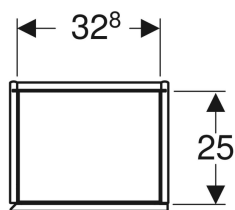

Geberit Hochschrank mit einer Tür

Beispielbild

Verwendungszwecke

- Für Serien Geberit ONE, Acanto, iCon und VariForm

Eigenschaften

- FSC™ C134279 zertifiziert
- Wandhängend
- Mit einer Tür
- Tür mit Dämpfungsmechanismus

- Griffmulde oder Push-to-open-Mechanismus zum Öffnen
- Mit vier versetzbaren Glaseinlegeböden
- Mit einem festen Einlegeboden
- Anschlagseite links oder rechts
- Feuchtigkeitsbeständig
- Vormontiert geliefert

Technische Daten

Werkstoff | Hochverdichtete Dreischicht-Holzspanplatte

Lieferumfang

- Hochschrank
- 4 Glaseinlegeböden

- Befestigungsmaterial

Art.-Nr.	Farbe / Oberfläche	B	H	T	VE1
502.316.JR.1	* Korpus und Front: Nussbaum hickory / Melamin Holzstruktur	36 cm	180 cm	29.1 cm	1 St.