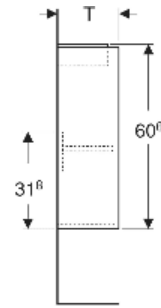

Geberit Renova Compact Unterschrank für Handwaschbecken, mit einer Tür, verkürzte Ausladung

EIGENSCHAFTEN

- Holz aus nachhaltiger Forstwirtschaft mit zertifizierter Herkunft
- Wandhängend
- Verkürzte Ausladung
- Mit einer Tür
- Anschlagseite links oder rechts
- Griffmulde zum Öffnen
- Tür mit Dämpfungsmechanismus
- Mit einem versetzbaren Einlegeboden

- Seidenmatte Oberflächen mit Anti-Fingerabdruck-Beschichtung
- Feuchtigkeitsbeständig
- Vormontiert geliefert

TECHNISCHE DATEN

Werkstoff

Hochverdichtete Dreischicht-Holzspanplatte

LIEFERUMFANG

- Unterschrank für Handwaschbecken
- Einlegeboden
- Befestigungsmaterial

ZUBEHÖR

- Geberit Magnethalter
- Geberit Set Füße schmal

Art.-Nr.	Farbe / Oberfläche	B cm	B1 cm	B2 cm	Breite Waschtisch cm	H cm	T cm	T1 cm	Tür	VE1 Stk
504.082.PS.1 Neu	Eiche natur / Melamin Holzstruktur	45.7	40.3	42.5	50	60.6	22.7	19.2	Anschlag links oder rechts	1