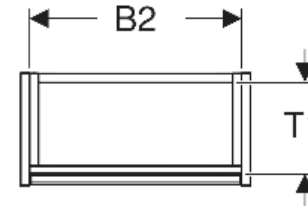

Geberit Renova Compact Unterschrank für Handwaschbecken, mit einer Tür, verkürzte Ausladung

EIGENSCHAFTEN

- Holz aus nachhaltiger Forstwirtschaft mit zertifizierter Herkunft
- Wandhängend
- Verkürzte Ausladung
- Mit einer Tür
- Anschlagseite links oder rechts
- Griffmulde zum Öffnen
- Tür mit Dämpfungsmechanismus
- Mit einem versetzbaren Einlegeboden

- Seidenmatte Oberflächen mit Anti-Fingerabdruck-Beschichtung
- Feuchtigkeitsbeständig
- Vormontiert geliefert

TECHNISCHE DATEN

Werkstoff

Hochverdichtete Dreischicht-Holzspanplatte

LIEFERUMFANG

- Unterschrank für Handwaschbecken
- Einlegeboden
- Befestigungsmaterial

ZUBEHÖR

- Geberit Magnethalter
- Geberit Set Füße schmal

Art.-Nr.	Farbe / Oberfläche	B cm	B1 cm	B2 cm	Breite Waschtisch cm	H cm	T cm	T1 cm	Tür	VE1 Stk
504.082.PS.1 Neu	Eiche natur / Melamin Holzstruktur	45.7	40.3	42.5	50	60.6	22.7	19.2	Anschlag links oder rechts	1