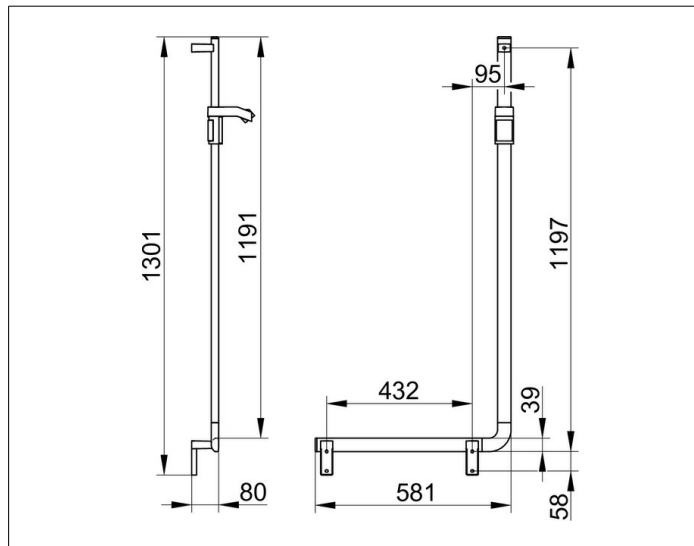

AXESS

35006011302 Winkelgriff 90°

PRODUKT

ZEICHNUNG

PRODUKTBESCHREIBUNG

linke Ausführung,
zur Verwendung als Brausestange

OBERFLÄCHE

verchromt

ABMESSUNG

600/1300 mm

AUSSCHREIBUNGSTEXT

KEUCO AXESS - Winkelgriff 90° - mit Brausestange linke Ausführung -
350 06 011302

Barrierefreiheit trifft Design

Winkelgriff mit Brausestange - gibt Halt und Sicherheit in der Dusche.
Hoher Greifkomfort - vorne flach, hinten im Halbkreis geformt. Das Design
überzeugt durch seine hohe ergonomische Qualität. Das Produkt wird
angeschraubt. Drei verdeckte Befestigungen.

Breite / ø : 581 mm - Höhe: 1301 mm - Tiefe: 80 mm

Material: Metall/Kunststoff

Oberfläche: Verchromt

Belastbarkeit 115 kg

Im Lieferumfang enthalten 2x Befestigungs-Set Nr 1.

Artikelnummer: 350 06 011302