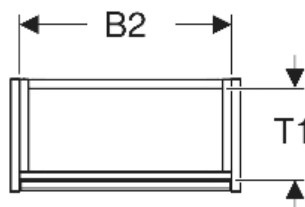

## EIGENSCHAFTEN

- Holz aus nachhaltiger Forstwirtschaft mit zertifizierter Herkunft
- Wandhängend
- Verkürzte Ausladung
- Mit einer Tür
- Anschlagseite links oder rechts
- Griffmulde zum Öffnen
- Tür mit Dämpfungsmechanismus
- Mit einem versetzbaren Einlegeboden

## TECHNISCHE DATEN

Werkstoff Hochverdichtete Dreischicht-Holzspanplatte

## ZUBEHÖR

- Geberit Magnethalter
- Geberit Set Füße schmal

Art.-Nr.	Farbe / Oberfläche	B cm	B1 cm	B2 cm	Breite Waschtisch cm	H cm	T cm	T1 cm	Tür	VE1 St.
504.082.IK.1 * Neu	salbeigrün / lackiert seidenmatt	45.7	40.3	42.5	50	60.6	22.7	19.2	Anschlag links oder rechts	1