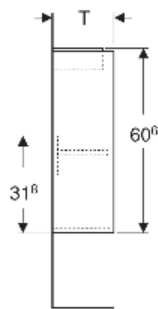

# Geberit Renova Compact Unterschrank für Handwaschbecken, mit einer Tür, verkürzte Ausladung

## EIGENSCHAFTEN

- Holz aus nachhaltiger Forstwirtschaft mit zertifizierter Herkunft
- Wandhängend
- Verkürzte Ausladung
- Mit einer Tür
- Anschlagseite links oder rechts
- Griffmulde zum Öffnen
- Tür mit Dämpfungsmechanismus
- Mit einem versetzbaren Einlegeboden

## TECHNISCHE DATEN

Werkstoff Hochverdichtete Dreischicht-Holzspanplatte

## ZUBEHÖR

- Geberit Magnethalter
- Geberit Set Füße schmal

Art.-Nr.	Farbe / Oberfläche	B cm	B1 cm	B2 cm	Breite Waschtisch cm	H cm	T cm	T1 cm	Tür	VE1 St.
504.082.IK.1 * Neu	salbeigrün / lackiert seidenmatt	45.7	40.3	42.5	50	60.6	22.7	19.2	Anschlag links oder rechts	1